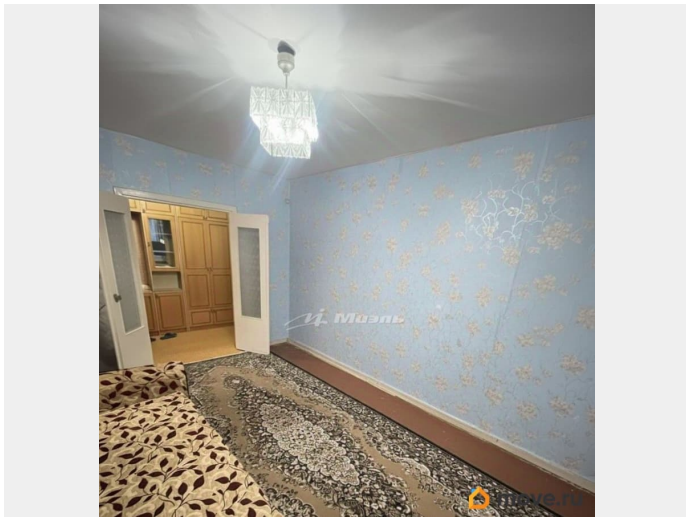

на улицу

Ремонт

косметический

Покупка в ипотеку

да

возможна ипотека, лифт

Описание

Арт. 120035141 Двухкомнатная квартира в Киевском районе! Симферополь, ул. Бела Куна, 19. Расположена на 8-м этаже 9-ти этажного дома. Общая площадь 48,5 кв. м. Кухня 7,1 кв. м. Спальня 11 кв. м. Гостиная 17,5 кв. м. Раздельный санузел. Квартира в жилом состоянии. Все коммуникации центральные. Инфраструктура: район развитый, детские площадки, аптеки, магазины, рынок, остановка все в шаговой доступности. Звоните, оперативно организую показ!