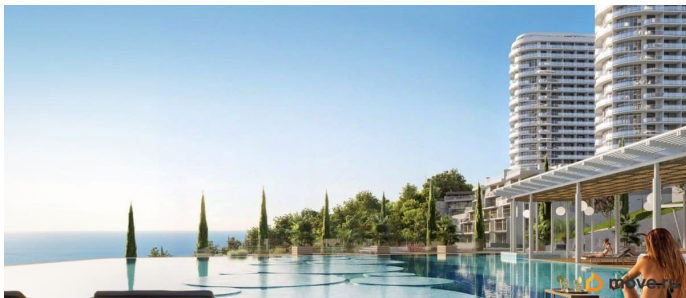

Move.ru - вся недвижимость России