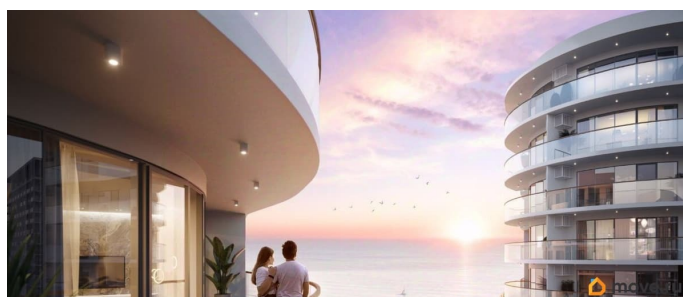

Рассрочка от 20%. Помощь в одобрении ипотеки. Для расчета условий Ваших платежей обратитесь, пожалуйста, в отдел продаж.