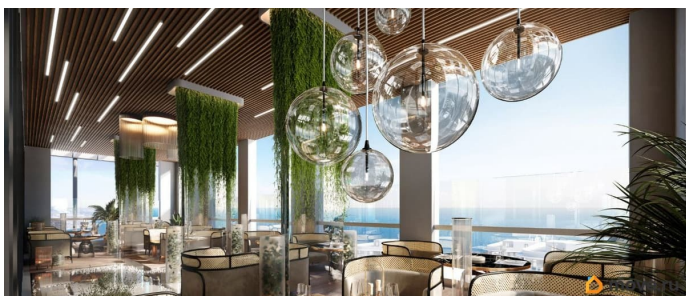

Рассрочка от 20%. Помощь в одобрении ипотеки. Для расчета условий Ваших платежей обратитесь, пожалуйста, в отдел продаж.

move.ru

move.ru