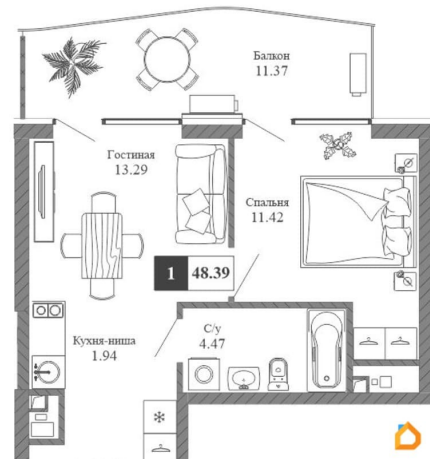

2

Высота потолков

2.85 м

Жилая площадь

24.7 м²

Площадь кухни

5 м²

Общая площадь

48.39 м²

Этаж

5/20

Детали объекта

Тип сделки

Продам

Раздел

[Квартиры](#)

Тип санузла

совмещенный

Вид из окна

на улицу

Квартира в новостройке

да

Год сдачи

Покупка в ипотеку