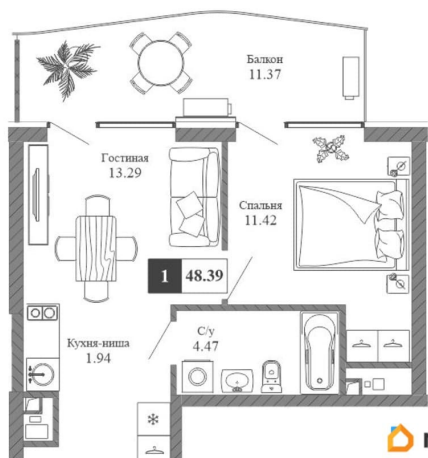

Рассрочка от 20%. Помощь в одобрении ипотеки. Для расчета условий Ваших платежей обратитесь, пожалуйста, в отдел продаж.

move.ru