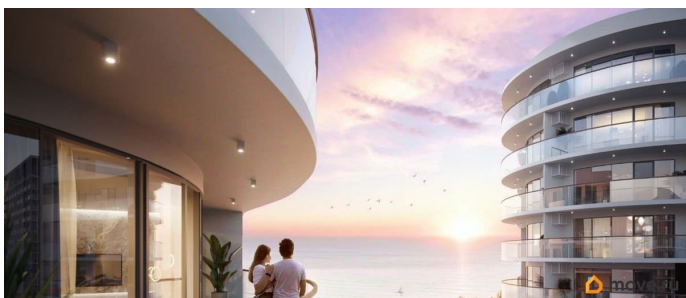

Рассрочка от 20%. Помощь в одобрении ипотеки. Для расчета условий Ваших платежей обратитесь, пожалуйста, в отдел продаж.

move.ru

move.ru