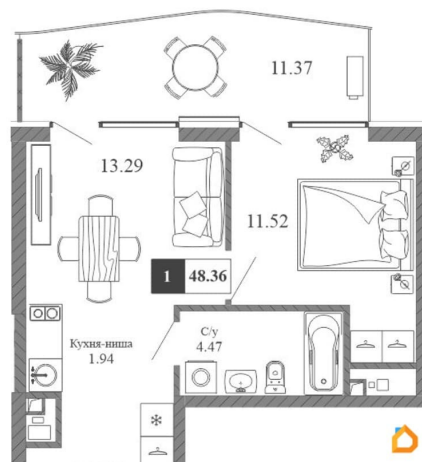

2

Высота потолков

2.85 м

Жилая площадь

24.8 м²

Площадь кухни

5 м²

Общая площадь

48.36 м²

Этаж

14/20

Детали объекта

Тип сделки

Продам

Раздел

[Квартиры](#)

Тип санузла

совмещенный

Вид из окна

на улицу

Квартира в новостройке

да

Год сдачи

 move.ru