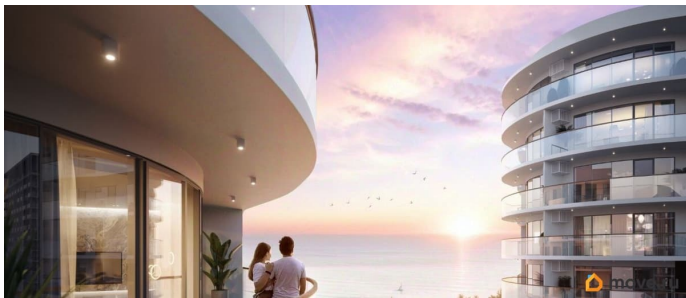

Move.ru - вся недвижимость России