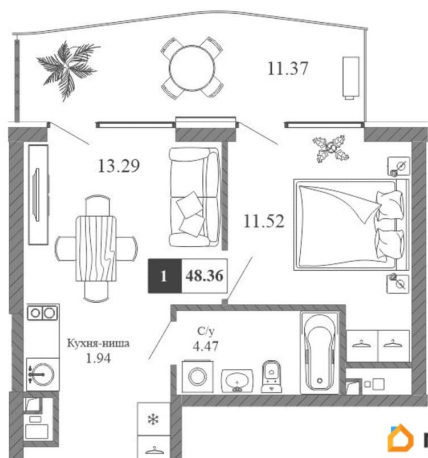

Рассрочка от 20%. Помощь в одобрении ипотеки. Для расчета условий Ваших платежей обратитесь, пожалуйста, в отдел продаж.