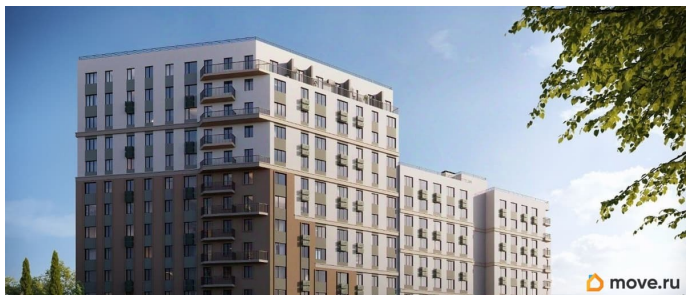

лифт

Описание

Продаётся 2-комнатная квартира в строящемся доме (Дом 3), срок сдачи: IV-кв. 2028, общей площадью 48.33 кв.м., на 1

для заметок

этаже. «Новый Судак» - кластер в Кварцевой долине Энергия кварца. Спокойствие гор. Ритм моря. Здесь начинается другая жизнь - спокойная, осознанная, наполненная светом, воздухом и внутренним равновесием. «Новый Судак» - первый в Судаке прогрессивный кластер, созданный для резидентов, которые ценят свой ритм, выбирают эстетику пространства и гармонию с природой.