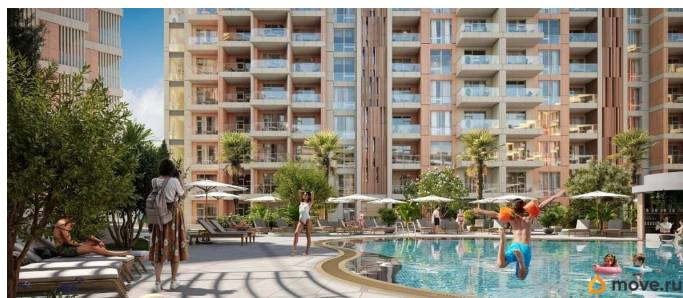

да

Год сдачи

2 квартал 2029 г.

лифт

Описание

Продаются 2-комнатные апартаменты в строящемся доме (Этап 2 (Секции 1-3)), срок сдачи: II-кв. 2029, общей площадью 47.7 кв.м., на 5 этаже. «Тамерун» - морская резиденция на Западном берегу Крыма,

для заметок

между городами Евпатория и Саки. Комплекс апартаментов «Татери» - альтернатива зарубежным курортам. В солнечной резиденции есть всё для жизни и интересного отдыха: собственный песчаный пляж и теннисный корт, бассейны с морской водой, рестораны и летнее кафе, зона СПА и фитнес-центр, общественно-деловые пространства и подземный паркинг.