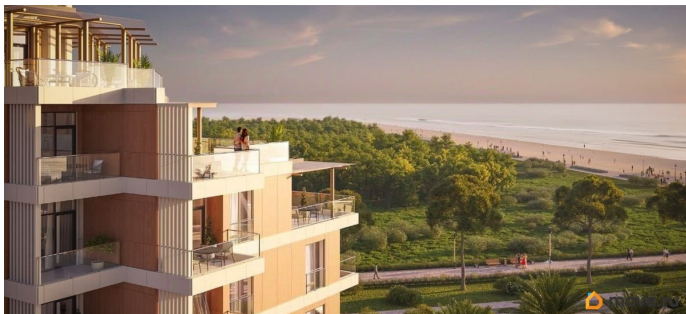

да

Год сдачи

2 квартал 2029 г.

лифт

Описание

Продаются 2-комнатные апартаменты в строящемся доме (Этап 2 (Секции 1-3)), срок сдачи: II-кв. 2029, общей площадью 47.7 кв.м., на 5 этаже. «Тамерун» - морская резиденция на Западном берегу Крыма,

для заметок

между городами Евпатория и Саки. Комплекс апартаментов «Татери» - альтернатива зарубежным курортам. В солнечной резиденции есть всё для жизни и интересного отдыха: собственный песчаный пляж и теннисный корт, бассейны с морской водой, рестораны и летнее кафе, зона СПА и фитнес-центр, общественно-деловые пространства и подземный паркинг.