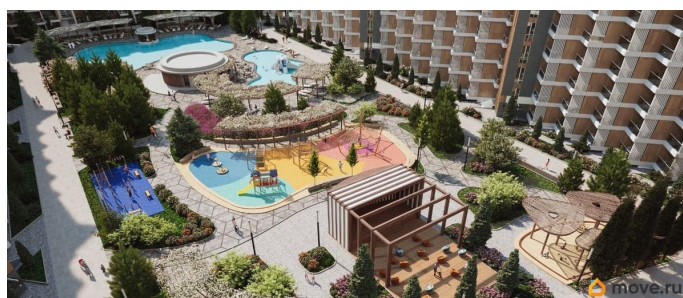

да

Год сдачи

2 квартал 2029 г.

лифт

Описание

Продаются 2-комнатные апартаменты в строящемся доме (Этап 2 (Секции 1-3)), срок сдачи: II-кв. 2029, общей площадью 47.7 кв.м., на 5 этаже. «Тамерун» - морская резиденция на Западном берегу Крыма,

для заметок

между городами Евпатория и Саки. Комплекс апартаментов «Татери» - альтернатива зарубежным курортам. В солнечной резиденции есть всё для жизни и интересного отдыха: собственный песчаный пляж и теннисный корт, бассейны с морской водой, рестораны и летнее кафе, зона СПА и фитнес-центр, общественно-деловые пространства и подземный паркинг.