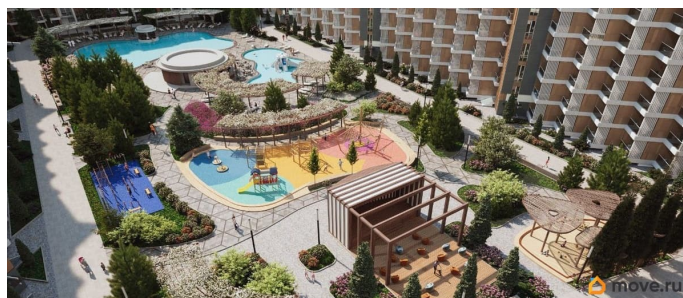

да

Год сдачи

2 квартал 2029 г.

лифт

Описание

Продаются 2-комнатные апартаменты в строящемся доме (Этап 2 (Секции 1-3)), срок сдачи: II-кв. 2029, общей площадью 47.65 кв.м., на 6 этаже. «Тамерун» - морская резиденция на Западном берегу Крыма,

для заметок

между городами Евпатория и Саки. Комплекс апартаментов «Татерин» - альтернатива зарубежным курортам. В солнечной резиденции есть всё для жизни и интересного отдыха: собственный песчаный пляж и теннисный корт, бассейны с морской водой, рестораны и летнее кафе, зона СПА и фитнес-центр, общественно-деловые пространства и подземный паркинг.