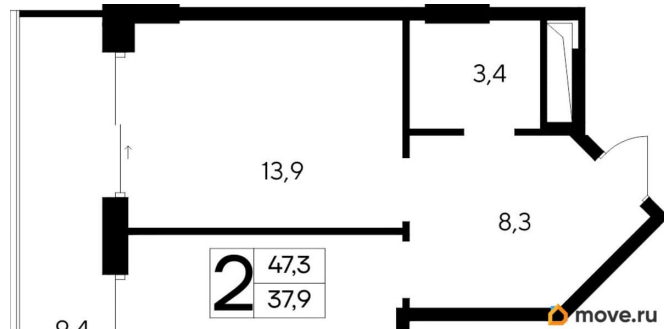

2

Высота потолков

3 м

Общая площадь

47.3 м²

Этаж

12/12

Детали объекта

Год сдачи

4 квартал 2028 г.

лифт

Описание

Продаются 2-комнатные апартаменты в строящемся доме (Дом 35 (Этап 1)), срок сдачи: IV-кв. 2028, общей площадью 47.3

кв.м., на 12 этаже. Новый апарт-комплекс
«Ривьера Евпатория» от застройщика
«ИнтерСтрой» расположен по адресу:
Республика Крым, г. Евпатория, ул. Кирова,
35