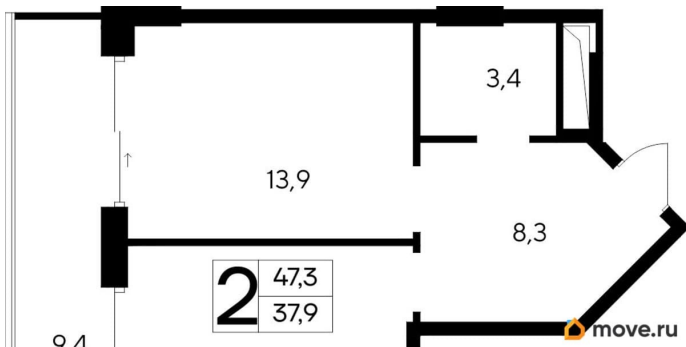

2

Высота потолков

3 м

Общая площадь

47.3 м²

Этаж

12/12

Детали объекта

Год сдачи

4 квартал 2028 г.

лифт

Описание

Продаются 2-комнатные апартаменты в строящемся доме (Дом 35 (Этап 1)), срок сдачи: IV-кв. 2028, общей площадью 47.3

кв.м., на 12 этаже. Новый апарт-комплекс
«Ривьера Евпатория» от застройщика
«ИнтерСтрой» расположен по адресу:
Республика Крым, г. Евпатория, ул. Кирова,
35