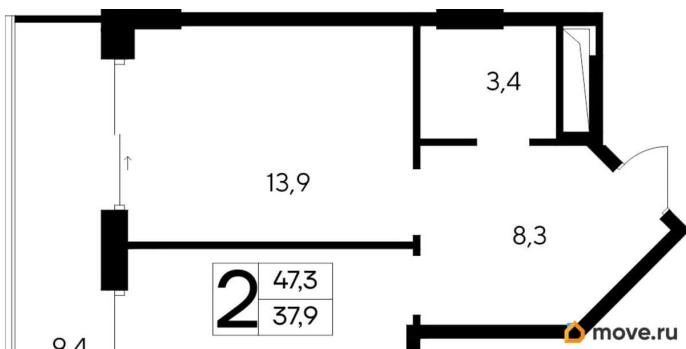

12 771 000 ₹

для заметок

Квартира

Количество комнат

2

Высота потолков

3 м

Общая площадь

47.3 м²

Этаж

11/12

Детали объекта

Тип сделки

Продам

Раздел

[Квартиры](#)

Продаются 2-комнатные апартаменты в строящемся доме (Дом 35 (Этап 1)), срок сдачи: IV-кв. 2028, общей площадью 47.3

кв.м., на 11 этаже. Новый апарт-комплекс
«Ривьера Евпатория» от застройщика
«ИнтерСтрой» расположен по адресу:
Республика Крым, г. Евпатория, ул. Кирова,
35