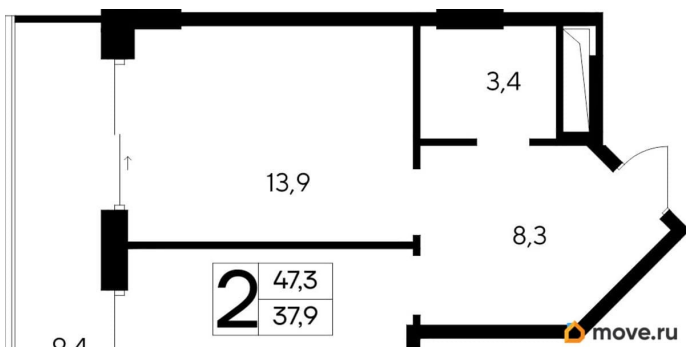

12 771 000 ₹

для заметок

Квартира

Количество комнат

2

Высота потолков

3 м

Общая площадь

47.3 м²

Этаж

11/12

Детали объекта

Тип сделки

Продам

Раздел

[Квартиры](#)

Продаются 2-комнатные апартаменты в строящемся доме (Дом 35 (Этап 1)), срок сдачи: IV-кв. 2028, общей площадью 47.3

кв.м., на 11 этаже. Новый апарт-комплекс
«Ривьера Евпатория» от застройщика
«ИнтерСтрой» расположен по адресу:
Республика Крым, г. Евпатория, ул. Кирова,
35