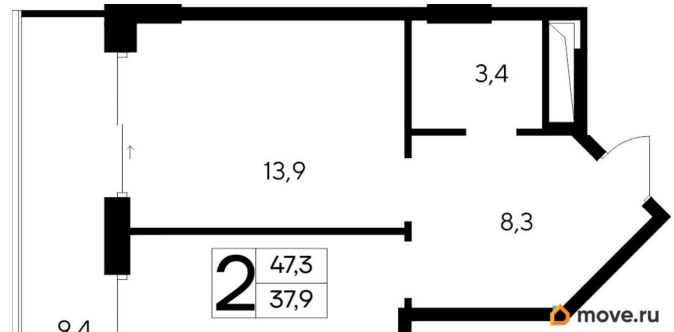

3 м

Общая площадь

47.3 м²

Этаж

10/12

Детали объекта

Тип сделки

Продам

лифт

Описание

Продаются 2-комнатные апартаменты в строящемся доме (Дом 35 (Этап 1)), срок сдачи: IV-кв. 2028, общей площадью 47.3

для заметок

кв.м., на 10 этаже. Новый апарт-комплекс
«Ривьера Евпатория» от застройщика
«ИнтерСтрой» расположен по адресу:
Республика Крым, г. Евпатория, ул. Кирова,
35