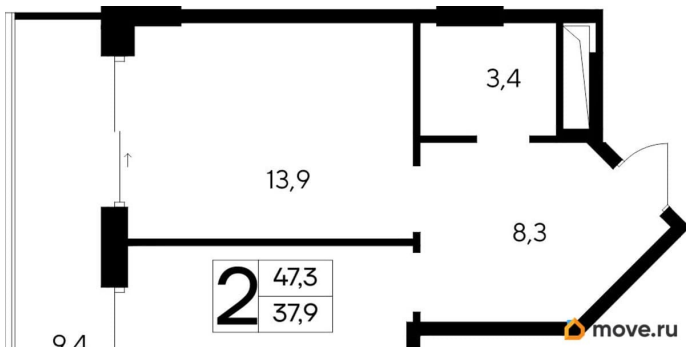

лифт

Описание

Продаются 2-комнатные апартаменты в строящемся доме (Дом 35 (Этап 1)), срок сдачи: IV-кв. 2028, общей площадью 47.3

для заметок

кв.м., на 10 этаже. Новый апарт-комплекс
«Ривьера Евпатория» от застройщика
«ИнтерСтрой» расположен по адресу:
Республика Крым, г. Евпатория, ул. Кирова,
35