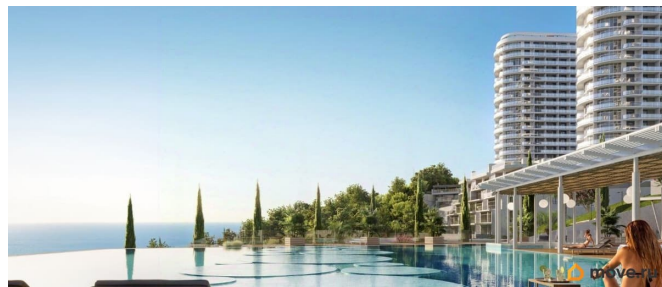

🕒 Создано: 23.03.2026 в 16:38

🔄 Обновлено: 01.04.2026 в 19:08

Интеллект, Интеллект
79230577615

19 179 640 ₺

для заметок

Квартира

Количество комнат

2

Высота потолков

2.7 м

Площадь кухни

3.8 м²

Общая площадь

46.96 м²

Этаж

13/20

Детали объекта

Тип сделки

Продам

Раздел

[Квартиры](#)

Тип санузла

совмещенный

Вид из окна

на улицу

Квартира в новостройке

да

Год сдачи

4 квартал 2026 г.

Покупка в ипотеку