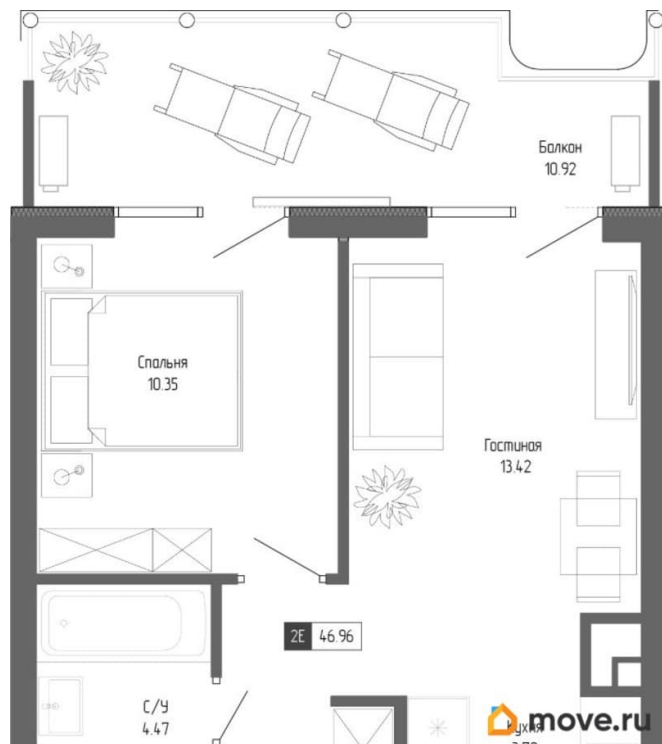

🕒 Создано: 23.03.2026 в 16:30

🔄 Обновлено: 27.03.2026 в 16:35

Интеллект, Интеллект

79230577615

18 974 211 ₺

Квартира

Количество комнат

2

Высота потолков

2.7 м

Площадь кухни

3.7 м²

Общая площадь

46.96 м²

Этаж

7/20

Детали объекта

Тип сделки

Продам

Раздел

[Квартиры](#)

Тип санузла

совмещенный

Вид из окна

на улицу

Квартира в новостройке

да

Год сдачи

4 квартал 2026 г.

Покупка в ипотеку

для заметок