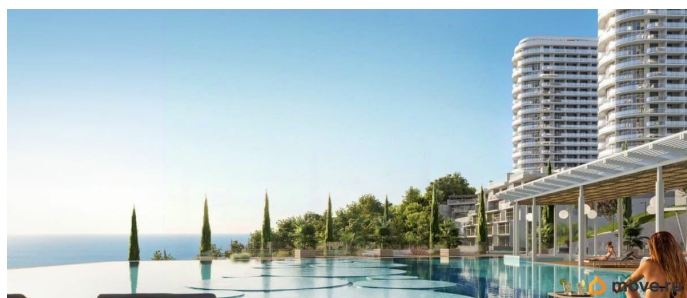

минуты на авто или 15 минут пешком.
Успейте приобрести шикарные апартаменты
у моря на старте продаж, по самым
выгодным ценам! Все подробности по
телефону, звоните! * Стоимость
действительна при 100% Оплате или
Ипотечке.