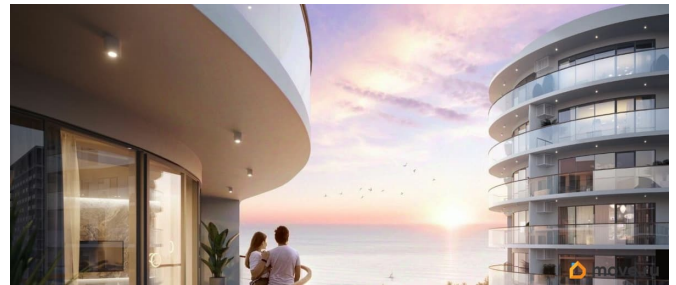

для заметок

этаже. Апартаменты с отделкой white box, панорамным остеклением. В 500 метрах от моря! Главное преимущество комплекса — большие открытые террасы с видом на море, горы и город. Апартамент-комплекс бизнес-класса «Крымская Резиденция» эксклюзивный проект, в максимальной степени воплощающий представления о комфортном отдыхе. Проектом предусмотрено строительство 9 корпусов со всеми необходимыми объектами инфраструктуры, возводимыми в три очереди строительства. Здания оригинальной треугольной формы обеспечивают равномерное наполнение каждого апартаментов солнечным светом. Точно выверенный угол поворота корпусов позволяет любоваться завораживающими панорамами Крыма. Благоустроенная территория: - Ограждение и круглосуточная охрана - Ландшафтный дизайн - Бассейн, детские и спортивные площадки, зоны отдыха Прекрасная инфраструктура: Расположение в сердце Южного берега Крыма открывает доступ к достопримечательностям: горам Демерджи, Чатыр-Даг и Кастель, водопаду Джур-Джур, Крымскому заповеднику и др. Неподалеку аквапарк, дельфинарий, аквариум и другие развлечения. Внутренняя инфраструктура включает фитнес и SPA с бассейном, рестораны и кафе, центр детского развития. Круглосуточный консьерж-сервис. Отличная транспортная доступность: - Всего 1 час езды от аэропорта в Симферополе. Новый терминал аэропорта с видовой террасой, ландшафтным парком, ресторанами и магазинами. - Современные дороги, курорт первый на пути, с открытием Крымского моста добраться в Алушту на авто стало проще - Рядом с комплексом пролегает Ялтинское шоссе - До автовокзала Алушты 3