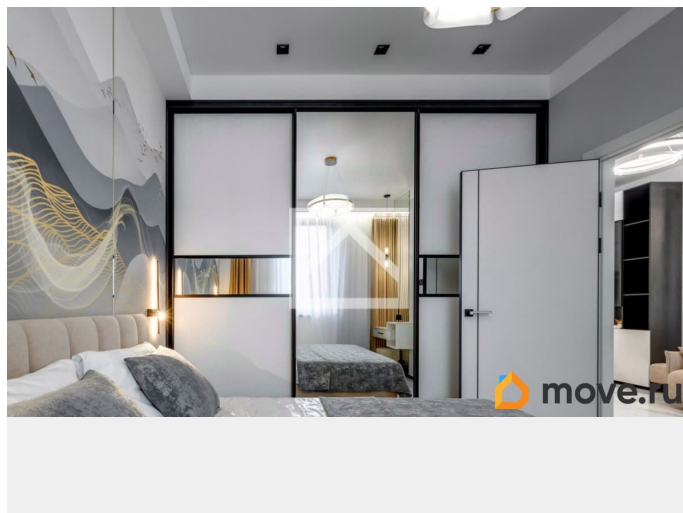

комплектацией мебелью и техникой премиум-класса, что обеспечивает полную готовность к комфортному проживанию и создаёт атмосферу уюта и стиля. О комплексе Sky Plaza 2.0: +8-этажный современный комплекс расположен в 100 метрах от моря, рядом с отелем Ялта-Интурист и вековым Массандровским парком. + В парке целебный можжевельник, крымские сосны, бамбук и ливанский кедр. В нем можно как устроить пикник, так и совершать прогулки, утренние пробежки или кататься на велосипедах. +Всего в 100 метрах от жилого комплекса расположены один из лучших пляжей Sky Beach, рестораны, прогулочные зоны, аквапарк, фитнес и SPA-центр, зоопарк и океанариум. +До набережной Ялты 10-15 минут неспешной прогулки. Заинтересовали апартаменты? Документы готовы к сделке. Звоните!