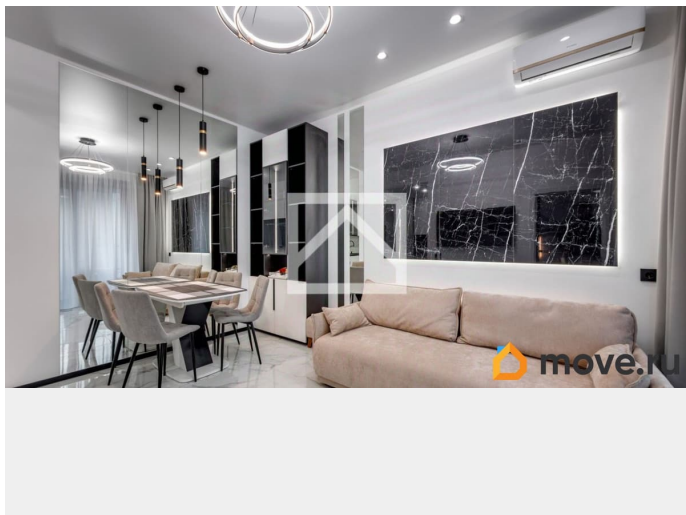

возможна ипотека, лифт

Описание

Арт. 87522733 Продаются 2-комнатные апартаменты с новой дизайнерской отделкой и видом на вечнозеленый Массандровский парк, расположенные в современном апартаментном комплексе бизнес-класса Sky Plaza 2.0. Апартаменты (46.8 м?) расположены на 7 этаже 8-этажного здания. Ключевыми преимуществами апартаментов являются - полная готовность к проживанию, инвестиционно привлекательное расположение в активно развивающемся районе Ялты, а также наличие собственной инфраструктуры и возможность добраться до самых чистых и новых пляжей всего за несколько минут пешком. Планировка апартаментов: +прихожая с большим шкафом для хранения вещей, +кухня-гостиная с выходом на балкон, +изолированная спальня с двуспальной кроватью и большим шкафом-купе, +совмещенный санузел с душевой, +уютный балкон с видом на парк, обустроенный летней мебелью. В апартаментах выполнен стильный ремонт в светлых тонах по индивидуальному дизайн проекту, с полной

комплектацией мебелью и техникой премиум-класса, что обеспечивает полную готовность к комфортному проживанию и создаёт атмосферу уюта и стиля. О комплексе Sky Plaza 2.0: +8-этажный современный комплекс расположен в 100 метрах от моря, рядом с отелем Ялта-Интурист и вековым Массандровским парком. + В парке целебный можжевельник, крымские сосны, бамбук и ливанский кедр. В нем можно как устроить пикник, так и совершать прогулки, утренние пробежки или кататься на велосипедах. +Всего в 100 метрах от жилого комплекса расположены один из лучших пляжей Sky Beach, рестораны, прогулочные зоны, аквапарк, фитнес и SPA-центр, зоопарк и океанариум. +До набережной Ялты 10-15 минут неспешной прогулки. Заинтересовали апартаменты? Документы готовы к сделке. Звоните!