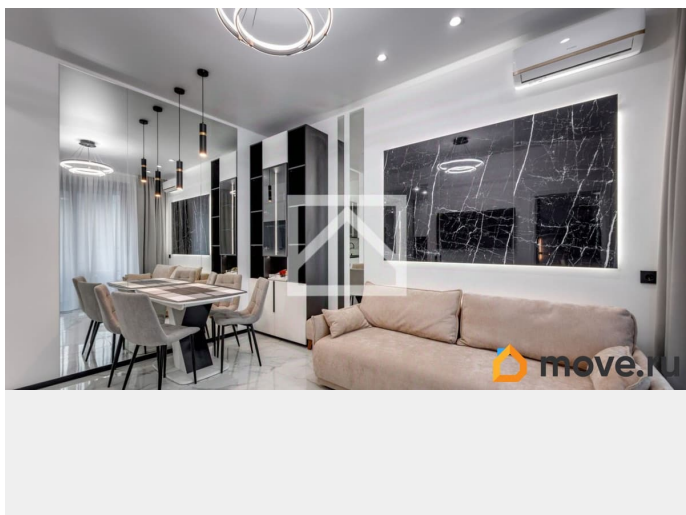

## Описание

Арт. 87522733 Продаются 2-комнатные апартаменты с новой дизайнерской отделкой и видом на вечнозеленый Массандровский парк, расположенные в современном апартаментном комплексе бизнес-класса Sky Plaza 2.0. Апартаменты (46.8 м?) расположены на 7 этаже 8-этажного здания. Ключевыми преимуществами апартаментов являются - полная готовность к проживанию, инвестиционно привлекательное расположение в активно развивающемся районе Ялты, а также наличие собственной инфраструктуры и возможность добраться до самых чистых и новых пляжей всего за несколько минут пешком. Планировка апартаментов: +прихожая с большим шкафом для хранения вещей, +кухня-гостиная с выходом на балкон, +изолированная спальня с двуспальной кроватью и большим шкафом-купе, +совмещенный санузел с душевой, +уютный балкон с видом на парк, обустроенный летней мебелью. В апартаментах выполнен стильный ремонт в светлых тонах по индивидуальному дизайн проекту, с полной

комплектацией мебелью и техникой премиум-класса, что обеспечивает полную готовность к комфортному проживанию и создаёт атмосферу уюта и стиля. О комплексе Sky Plaza 2.0: +8-этажный современный комплекс расположен в 100 метрах от моря, рядом с отелем Ялта-Интурист и вековым Массандровским парком. + В парке целебный можжевельник, крымские сосны, бамбук и ливанский кедр. В нем можно как устроить пикник, так и совершать прогулки, утренние пробежки или кататься на велосипедах. +Всего в 100 метрах от жилого комплекса расположены один из лучших пляжей Sky Beach, рестораны, прогулочные зоны, аквапарк, фитнес и SPA-центр, зоопарк и океанариум. +До набережной Ялты 10-15 минут неспешной прогулки. Заинтересовали апартаменты? Документы готовы к сделке. Звоните!