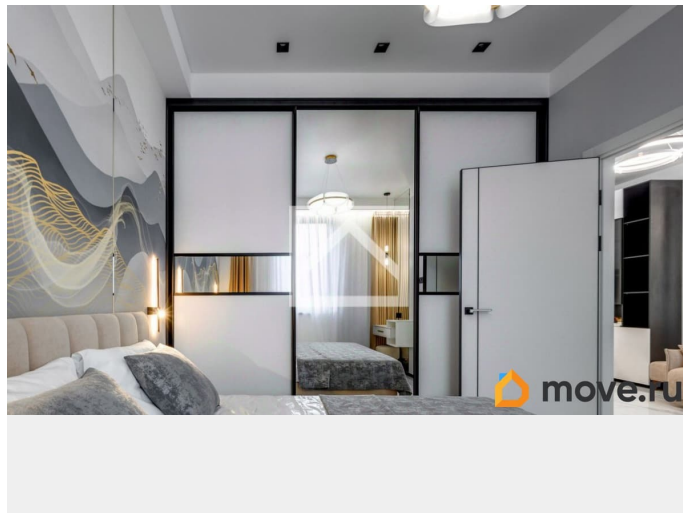

комплектацией мебелью и техникой премиум-класса, что обеспечивает полную готовность к комфортному проживанию и создаёт атмосферу уюта и стиля. О комплексе Sky Plaza 2.0: +8-этажный современный комплекс расположен в 100 метрах от моря, рядом с отелем Ялта-Интурист и вековым Массандровским парком. + В парке целебный можжевельник, крымские сосны, бамбук и ливанский кедр. В нем можно как устроить пикник, так и совершать прогулки, утренние пробежки или кататься на велосипедах. +Всего в 100 метрах от жилого комплекса расположены один из лучших пляжей Sky Beach, рестораны, прогулочные зоны, аквапарк, фитнес и SPA-центр, зоопарк и океанариум. +До набережной Ялты 10-15 минут неспешной прогулки. Заинтересовали апартаменты? Документы готовы к сделке. Звоните!