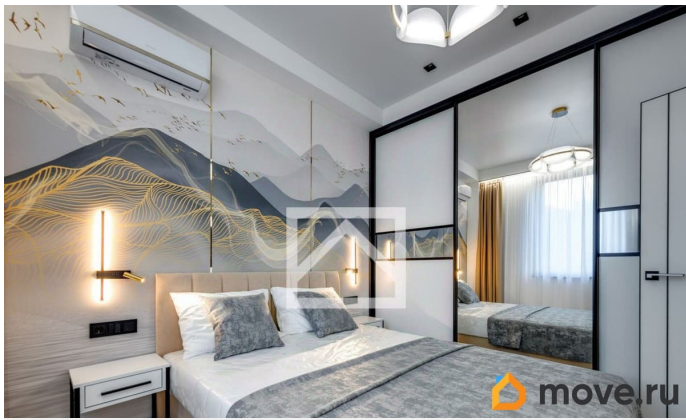

## Описание

Арт. 87522733 Продаются 2-комнатные апартаменты с новой дизайнерской отделкой и видом на вечнозеленый Массандровский парк, расположенные в современном апартаментном комплексе бизнес-класса Sky Plaza 2.0. Апартаменты (46.8 м?) расположены на 7 этаже 8-этажного здания. Ключевыми преимуществами апартаментов являются - полная готовность к проживанию, инвестиционно привлекательное расположение в активно развивающемся районе Ялты, а также наличие собственной инфраструктуры и возможность добраться до самых чистых и новых пляжей всего за несколько минут пешком. Планировка апартаментов: +прихожая с большим шкафом для хранения вещей, +кухня-гостиная с выходом на балкон, +изолированная спальня с двуспальной кроватью и большим шкафом-купе, +совмещенный санузел с душевой, +уютный балкон с видом на парк, обустроенный летней мебелью. В апартаментах выполнен стильный ремонт в светлых тонах по индивидуальному дизайн проекту, с полной