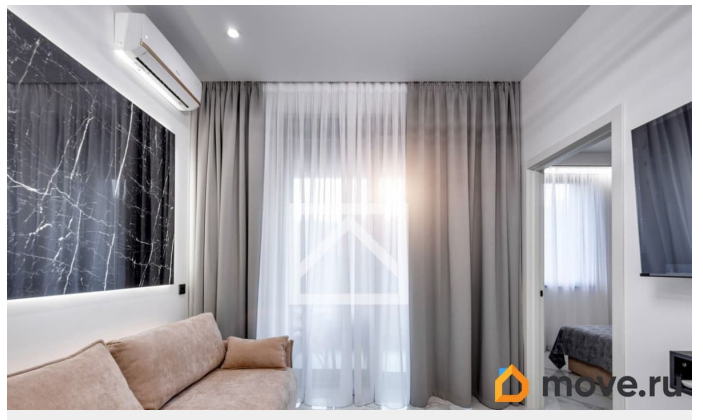

## Описание

Арт. 87522733 Продаются 2-комнатные апартаменты с новой дизайнерской отделкой и видом на вечнозеленый Массандровский парк, расположенные в современном апартаментном комплексе бизнес-класса Sky Plaza 2.0. Апартаменты (46.8 м?) расположены на 7 этаже 8-этажного здания. Ключевыми преимуществами апартаментов являются - полная готовность к проживанию, инвестиционно привлекательное расположение в активно развивающемся районе Ялты, а также наличие собственной инфраструктуры и возможность добраться до самых чистых и новых пляжей всего за несколько минут пешком. Планировка апартаментов: +прихожая с большим шкафом для хранения вещей, +кухня-гостиная с выходом на балкон, +изолированная спальня с двуспальной кроватью и большим шкафом-купе, +совмещенный санузел с душевой, +уютный балкон с видом на парк, обустроенный летней мебелью. В апартаментах выполнен стильный ремонт в светлых тонах по индивидуальному дизайн проекту, с полной