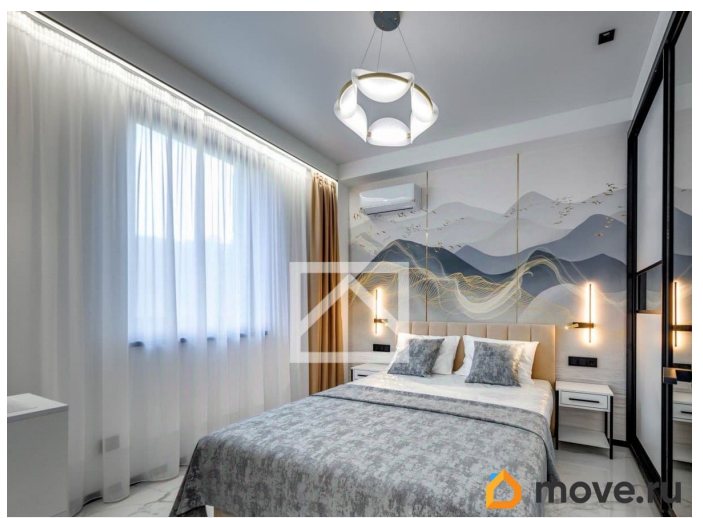

## Описание

Арт. 87522733 Продаются 2-комнатные апартаменты с новой дизайнерской отделкой и видом на вечнозеленый Массандровский парк, расположенные в современном апартаментном комплексе бизнес-класса Sky Plaza 2.0. Апартаменты (46.8 м?) расположены на 7 этаже 8-этажного здания. Ключевыми преимуществами апартаментов являются - полная готовность к проживанию, инвестиционно привлекательное расположение в активно развивающемся районе Ялты, а также наличие собственной инфраструктуры и возможность добраться до самых чистых и новых пляжей всего за несколько минут пешком. Планировка апартаментов: +прихожая с большим шкафом для хранения вещей, +кухня-гостиная с выходом на балкон, +изолированная спальня с двуспальной кроватью и большим шкафом-купе, +совмещенный санузел с душевой, +уютный балкон с видом на парк, обустроенный летней мебелью. В апартаментах выполнен стильный ремонт в светлых тонах по индивидуальному дизайн проекту, с полной