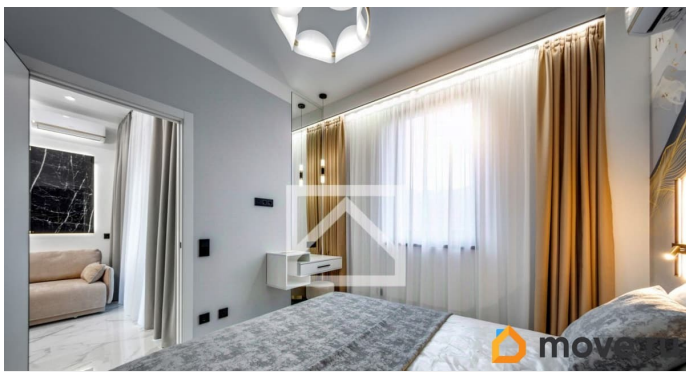

## Описание

Арт. 87522733 Продаются 2-комнатные апартаменты с новой дизайнерской отделкой и видом на вечнозеленый Массандровский парк, расположенные в современном апартаментном комплексе бизнес-класса Sky Plaza 2.0. Апартаменты (46.8 м?) расположены на 7 этаже 8-этажного здания. Ключевыми преимуществами апартаментов являются - полная готовность к проживанию, инвестиционно привлекательное расположение в активно развивающемся районе Ялты, а также наличие собственной инфраструктуры и возможность добраться до самых чистых и новых пляжей всего за несколько минут пешком. Планировка апартаментов: +прихожая с большим шкафом для хранения вещей, +кухня-гостиная с выходом на балкон, +изолированная спальня с двуспальной кроватью и большим шкафом-купе, +совмещенный санузел с душевой, +уютный балкон с видом на парк, обустроенный летней мебелью. В апартаментах выполнен стильный ремонт в светлых тонах по индивидуальному дизайн проекту, с полной