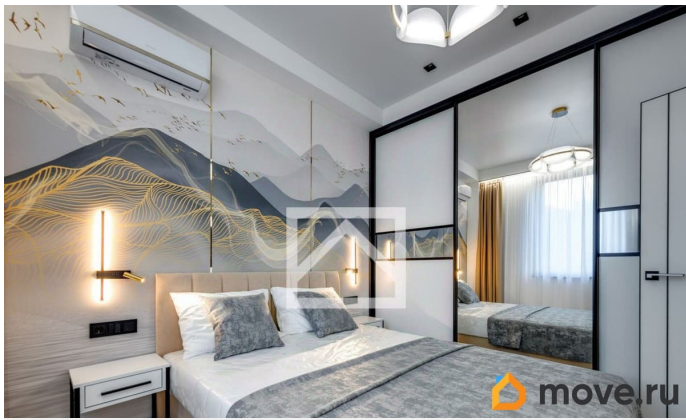

возможна ипотека, лифт

Описание

Арт. 87522733 Продаются 2-комнатные апартаменты с новой дизайнерской отделкой и видом на вечнозеленый Массандровский парк, расположенные в современном апартаментном комплексе бизнес-класса Sky Plaza 2.0. Апартаменты (46.8 м?) расположены на 7 этаже 8-этажного здания. Ключевыми преимуществами апартаментов являются - полная готовность к проживанию, инвестиционно привлекательное расположение в активно развивающемся районе Ялты, а также наличие собственной инфраструктуры и возможность добраться до самых чистых и новых пляжей всего за несколько минут пешком. Планировка апартаментов: +прихожая с большим шкафом для хранения вещей, +кухня-гостиная с выходом на балкон, +изолированная спальня с двуспальной кроватью и большим шкафом-купе, +совмещенный санузел с душевой, +уютный балкон с видом на парк, обустроенный летней мебелью. В апартаментах выполнен стильный ремонт в светлых тонах по индивидуальному дизайн проекту, с полной

комплектацией мебелью и техникой премиум-класса, что обеспечивает полную готовность к комфортному проживанию и создаёт атмосферу уюта и стиля. О комплексе Sky Plaza 2.0: +8-этажный современный комплекс расположен в 100 метрах от моря, рядом с отелем Ялта-Интурист и вековым Массандровским парком. + В парке целебный можжевельник, крымские сосны, бамбук и ливанский кедр. В нем можно как устроить пикник, так и совершать прогулки, утренние пробежки или кататься на велосипедах. +Всего в 100 метрах от жилого комплекса расположены один из лучших пляжей Sky Beach, рестораны, прогулочные зоны, аквапарк, фитнес и SPA-центр, зоопарк и океанариум. +До набережной Ялты 10-15 минут неспешной прогулки. Заинтересовали апартаменты? Документы готовы к сделке. Звоните!