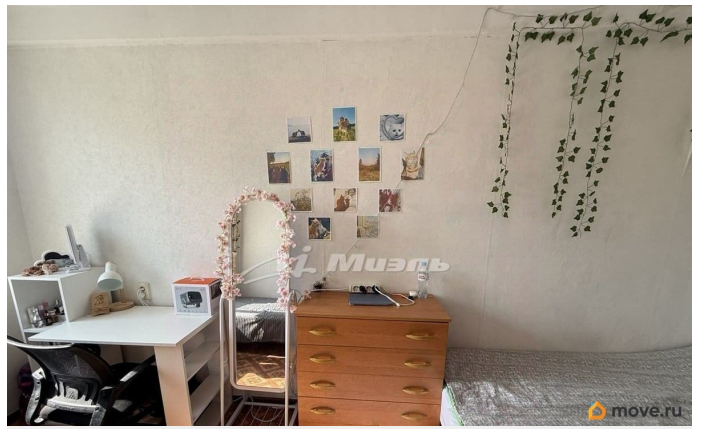

Ремонт

косметический

Покупка в ипотеку

да

возможна ипотека

Описание

Арт. 132716570 Двухкомнатная квартира рядом с Медуниверситетом! РК Крым. Симферополь, бульвар Ленина, 15. Второй этаж пятиэтажного блочного дома Общая площадь квартиры 45 кв. м. Жилая площадь 29,8 кв. м. Кухня 7,8 кв. м Санузел отдельный Балкон застеклен Высота потолков 2,6 Вид из окон во двор и на парк Двойная входная дверь, вся мебель и техника остается. Коммуникации: газ, свет, вода. Отопление центральное. На свет и воду есть индивидуальные приборы учета. Интернет. Инфраструктура дома : домофон, закрытая территория, парковка, хорошие соседи. Инфраструктура района: -остановки общественного транспорта -близость к мед.университету -в шаговой доступности железнодорожный вокзал -парк имени Гагарина в 3 минутах ходьбы - круглосуточные магазины и аптеки -рынок - больницы и поликлиники -фитнес и спортивные клубы -торговые центры Право собственности РФ Один собственник Квартиру можно использовать под сдачу Возможна продажа под ипотеку Район пользуется большим спросом при сдаче квартиры в аренду!