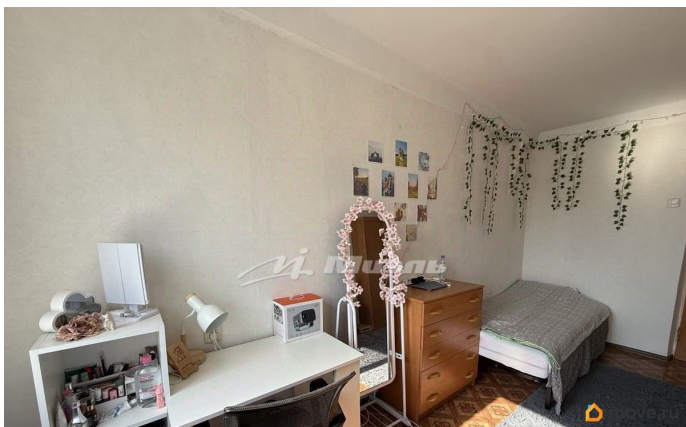

Ремонт

косметический

Покупка в ипотеку

да

возможна ипотека

Описание

Арт. 132716570 Двухкомнатная квартира рядом с Медуниверситетом! РК Крым. Симферополь, бульвар Ленина, 15. Второй этаж пятиэтажного блочного дома Общая площадь квартиры 45 кв. м. Жилая площадь 29,8 кв. м. Кухня 7,8 кв. м Санузел отдельный Балкон застеклен Высота потолков 2,6 Вид из окон во двор и на парк Двойная входная дверь, вся мебель и техника остается. Коммуникации: газ, свет, вода. Отопление центральное. На свет и воду есть индивидуальные приборы учета. Интернет. Инфраструктура дома : домофон, закрытая территория, парковка, хорошие соседи. Инфраструктура района: -остановки общественного транспорта -близость к мед.университету -в шаговой доступности железнодорожный вокзал -парк имени Гагарина в 3 минутах ходьбы - круглосуточные магазины и аптеки -рынок - больницы и поликлиники -фитнес и спортивные клубы -торговые центры Право собственности РФ Один собственник Квартиру можно использовать под сдачу Возможна продажа под ипотеку Район пользуется большим спросом при сдаче квартиры в аренду!