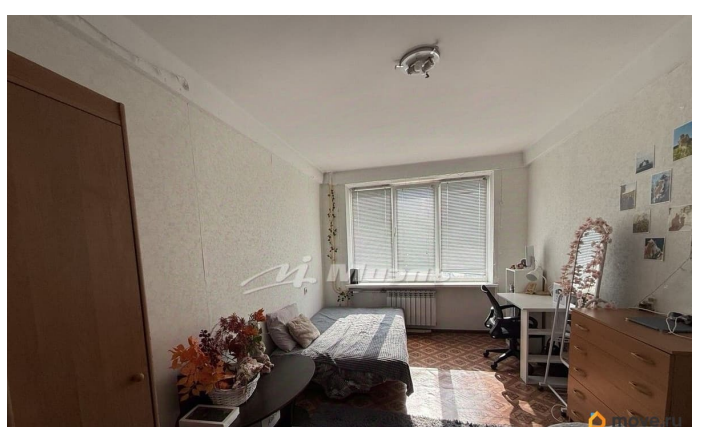

Ремонт

косметический

Покупка в ипотеку

да

возможна ипотека

Описание

Арт. 132716570 Двухкомнатная квартира рядом с Медуниверситетом! РК Крым. Симферополь, бульвар Ленина, 15. Второй этаж пятиэтажного блочного дома Общая площадь квартиры 45 кв. м. Жилая площадь 29,8 кв. м. Кухня 7,8 кв. м Санузел отдельный Балкон застеклен Высота потолков 2,6 Вид из окон во двор и на парк Двойная входная дверь, вся мебель и техника остается. Коммуникации: газ, свет, вода. Отопление центральное. На свет и воду есть индивидуальные приборы учета. Интернет. Инфраструктура дома : домофон, закрытая территория, парковка, хорошие соседи. Инфраструктура района: -остановки общественного транспорта -близость к мед.университету -в шаговой доступности железнодорожный вокзал -парк имени Гагарина в 3 минутах ходьбы - круглосуточные магазины и аптеки -рынок - больницы и поликлиники -фитнес и спортивные клубы -торговые центры Право собственности РФ Один собственник Квартиру можно использовать под сдачу Возможна продажа под ипотеку Район пользуется большим спросом при сдаче квартиры в аренду!