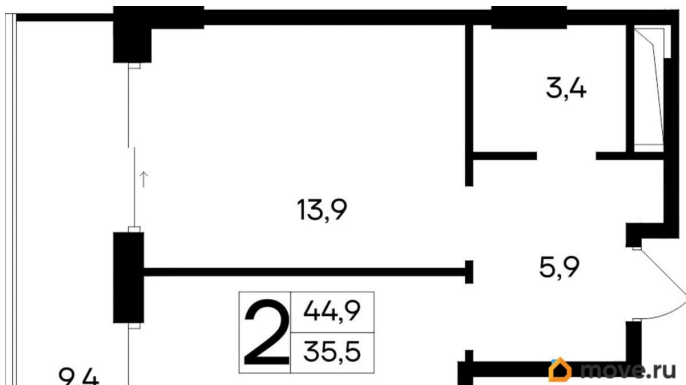

кв.м., на 3 этаже. Новый апарт-комплекс
«Ривьера Евпатория» от застройщика
«ИнтерСтрой» расположен по адресу:
Республика Крым, г. Евпатория, ул. Кирова,
35