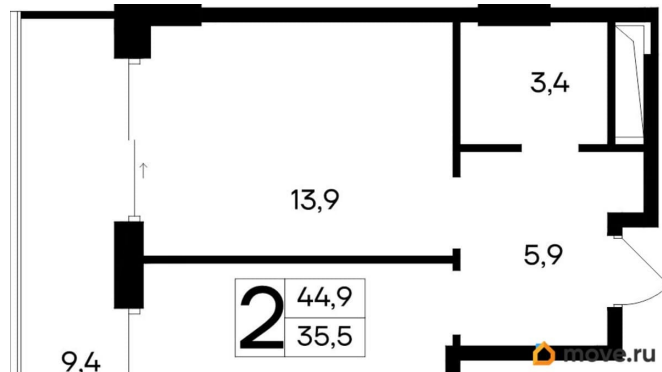

15 715 000 ₹

Квартира

Количество комнат

2

Высота потолков

3 м

Общая площадь

44.9 м²

Этаж

3/12

Детали объекта

Тип сделки

Продам

Раздел

[Квартиры](#)

Ремонт

без отделки

Квартира в новостройке

да

Год сдачи

4 квартал 2028 г.

лифт

Описание

Продаются 2-комнатные апартаменты в строящемся доме (Дом 35 (Этап 1)), срок сдачи: IV-кв. 2028, общей площадью 44.9

для заметок