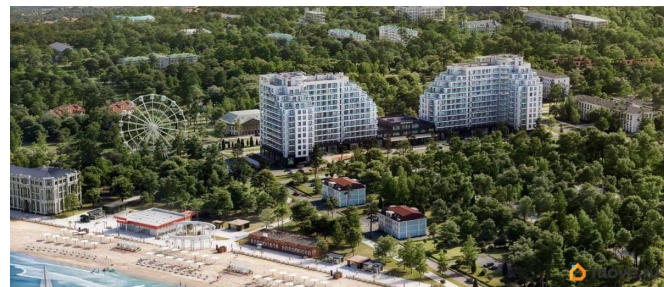

без отделки

Квартира в новостройке

да

Год сдачи

4 квартал 2028 г.

лифт

Описание

Продаются 2-комнатные апартаменты в строящемся доме (Дом 35 (Этап 1)), срок сдачи: IV-кв. 2028, общей площадью 44.9

<https://krim.move.ru/objects/9286794948>

ИнтерСтрой, ИнтерСтрой

79012465659

для заметок

кв.м., на 2 этаже. Новый апарт-комплекс
«Ривьера Евпатория» от застройщика
«ИнтерСтрой» расположен по адресу:
Республика Крым, г. Евпатория, ул. Кирова,
35