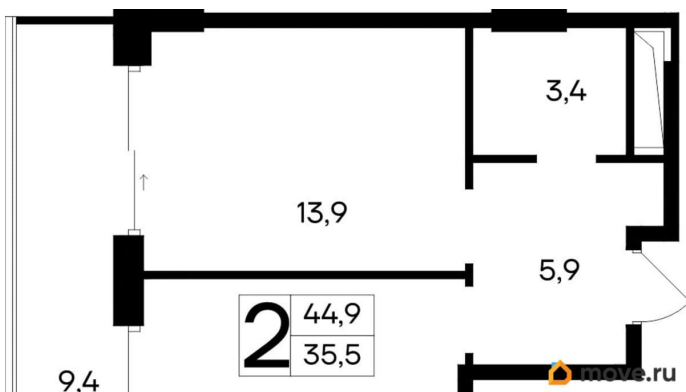

кв.м., на 2 этаже. Новый апарт-комплекс
«Ривьера Евпатория» от застройщика
«ИнтерСтрой» расположен по адресу:
Республика Крым, г. Евпатория, ул. Кирова,
35