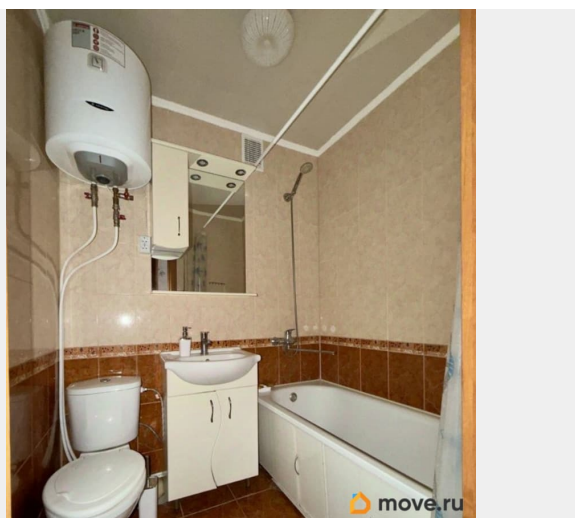

помогу быстро и безопасно выйти на сделку!