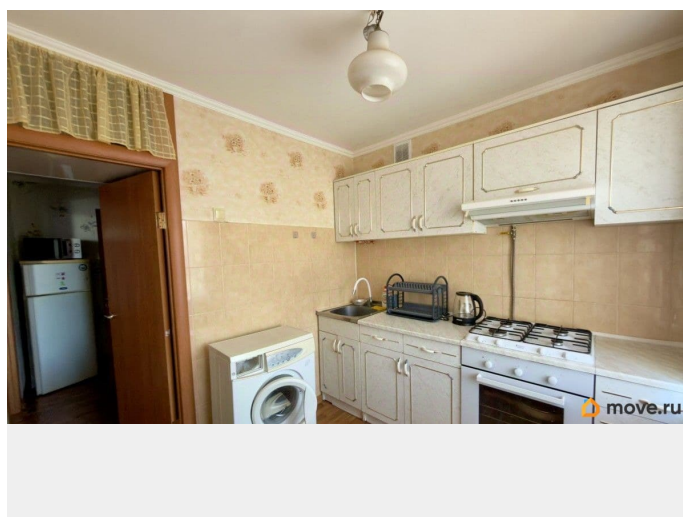

помогу быстро и безопасно выйти на сделку!