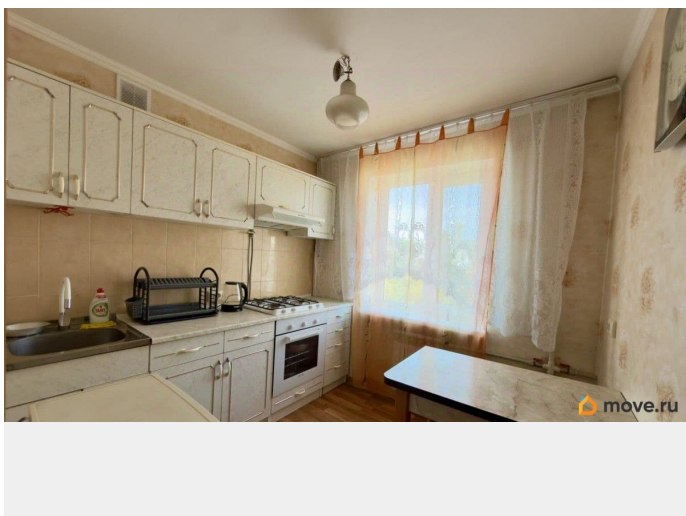

помогу быстро и безопасно выйти на сделку!