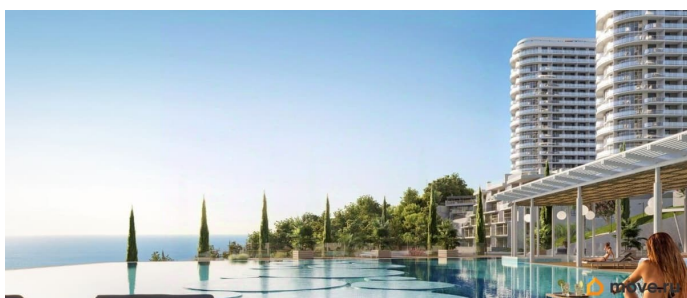

Рассрочка от 20%. Помощь в одобрении ипотеки. Для расчета условий Ваших платежей обратитесь, пожалуйста, в отдел продаж.