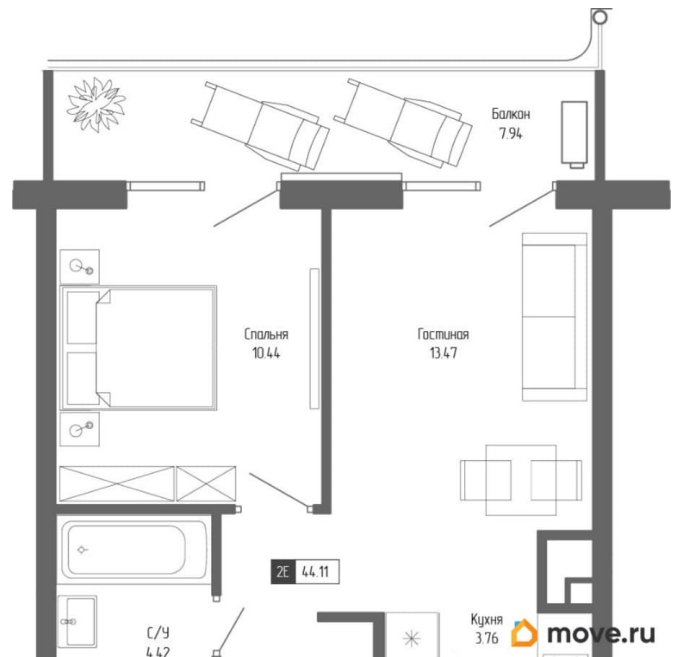

2

Высота потолков

2.7 м

Жилая площадь

23.9 м²

Площадь кухни

3.8 м²

Общая площадь

44.11 м²

Этаж

12/20

Детали объекта

Тип сделки

Продам

Раздел

[Квартиры](#)