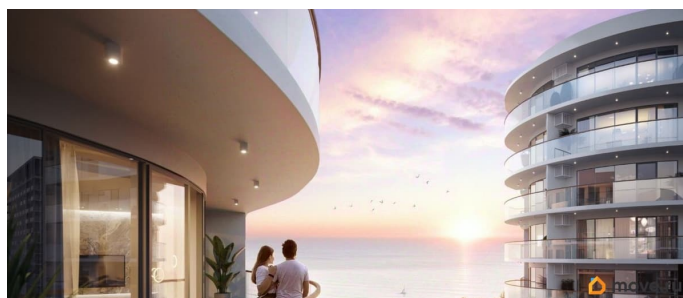

Рассрочка от 20%. Помощь в одобрении ипотеки. Для расчета условий Ваших платежей обратитесь, пожалуйста, в отдел продаж.