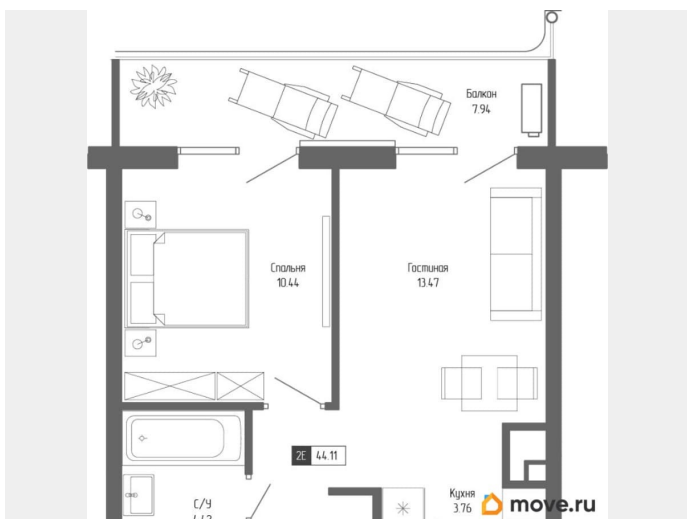

Рассрочка от 20%. Помощь в одобрении ипотеки. Для расчета условий Ваших платежей обратитесь, пожалуйста, в отдел продаж.