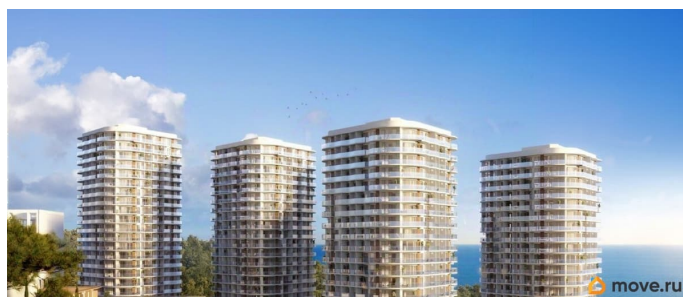

Рассрочка от 20%. Помощь в одобрении ипотеки. Для расчета условий Ваших платежей обратитесь, пожалуйста, в отдел продаж.