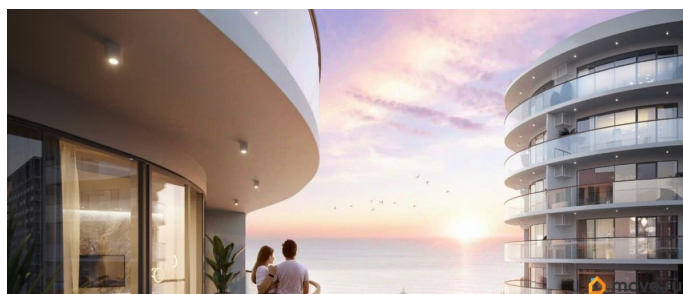

минуты на авто или 15 минут пешком.

Успейте приобрести шикарные апартаменты у моря на старте продаж, по самым выгодным ценам! Все подробности по телефону, звоните! * Стоимость действительна при 100% Оплате или Ипотеке.