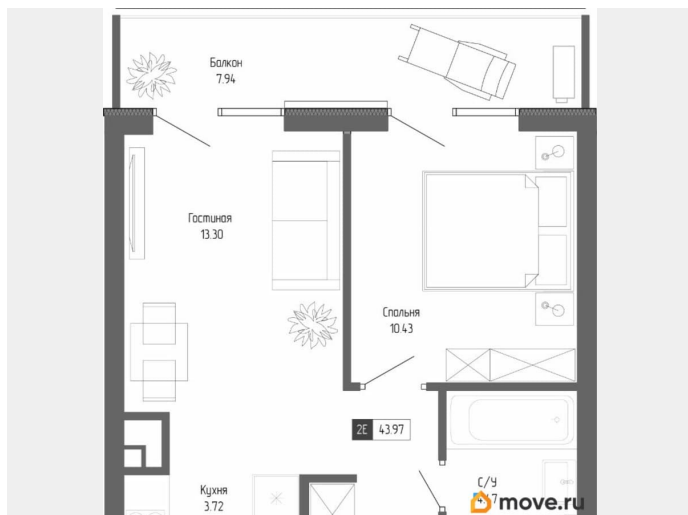

минуты на авто или 15 минут пешком.

Успейте приобрести шикарные апартаменты у моря на старте продаж, по самым выгодным ценам! Все подробности по телефону, звоните! * Стоимость действительна при 100% Оплате или Ипотеке.