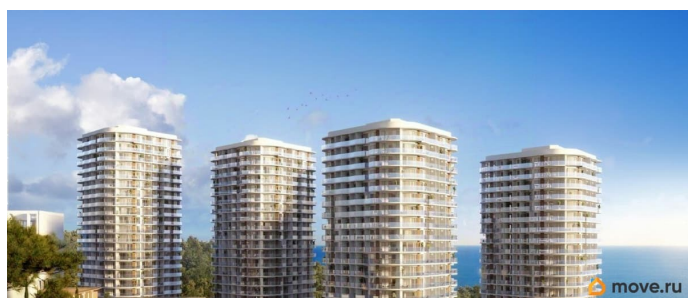

минуты на авто или 15 минут пешком.

Успейте приобрести шикарные апартаменты у моря на старте продаж, по самым выгодным ценам! Все подробности по телефону, звоните! * Стоимость действительна при 100% Оплате или Ипотеке.