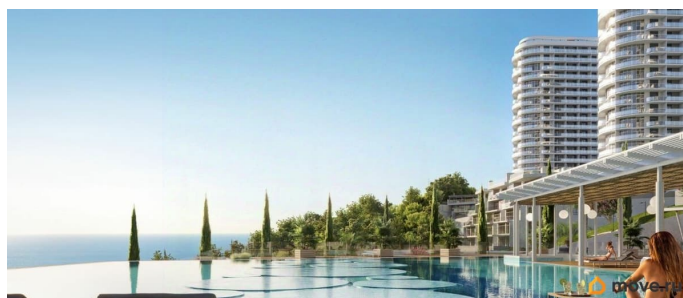

минуты на авто или 15 минут пешком.

Успейте приобрести шикарные апартаменты у моря на старте продаж, по самым выгодным ценам! Все подробности по телефону, звоните! * Стоимость действительна при 100% Оплате или Ипотеке.