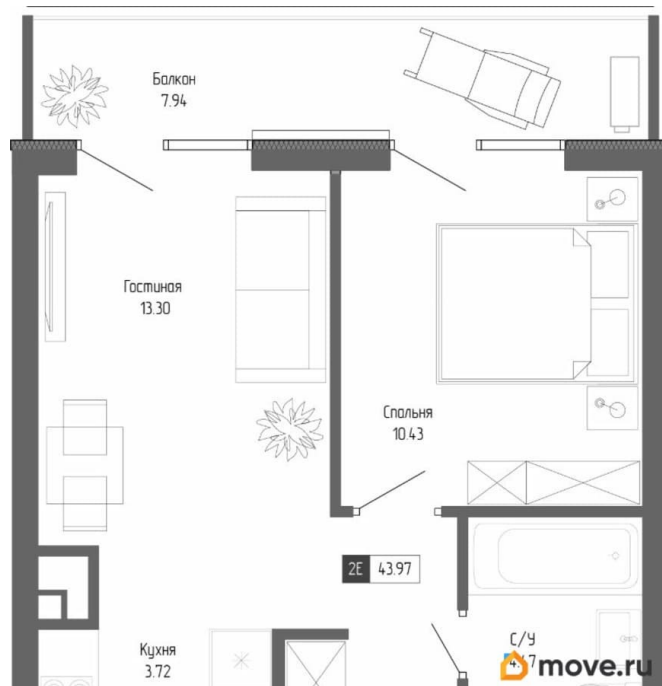

17 594 935 ₺

Квартира

Количество комнат

2

Высота потолков

2.7 м

Общая площадь

43.97 м²

Этаж

6/20

Детали объекта

Тип сделки

Продам

Раздел

[Квартиры](#)

Ремонт

с отделкой

Квартира в новостройке

да

Год сдачи

4 квартал 2026 г.

лифт

Описание

Продаются 2-комнатные апартаменты в строящемся доме (Корпус 9), срок сдачи: IV-кв. 2026, общей площадью 43.97 кв.м., на 6

для заметок