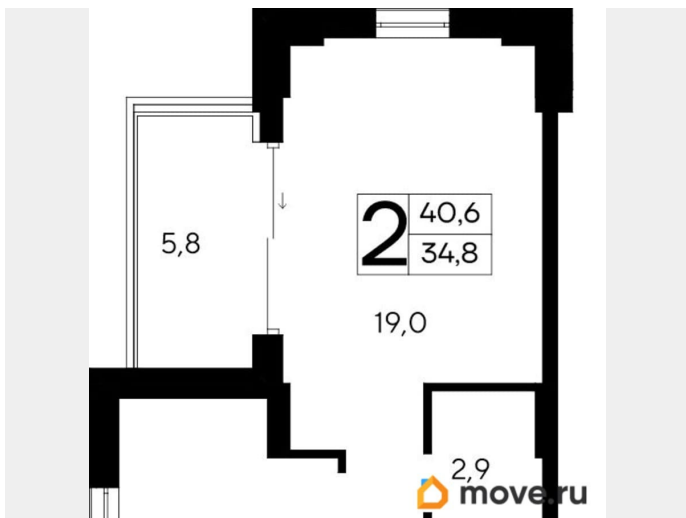

кв.м., на 7 этаже. Новый апарт-комплекс
«Ривьера Евпатория» от застройщика
«ИнтерСтрой» расположен по адресу:
Республика Крым, г. Евпатория, ул. Кирова,
35

Move.ru - вся недвижимость России