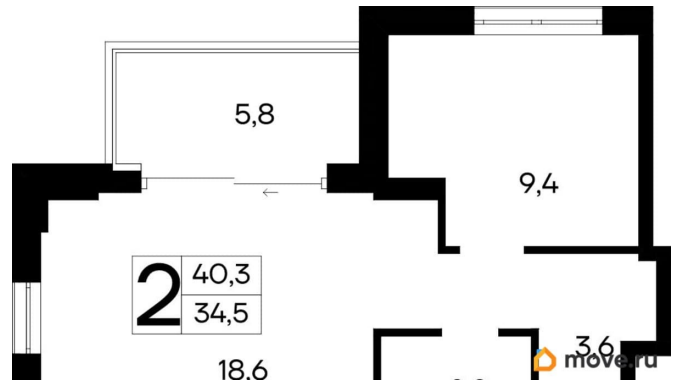

12 090 000 ₹

Квартира

Количество комнат

2

Высота потолков

3 м

Общая площадь

40.3 м²

Этаж

5/12

Детали объекта

Тип сделки

Продам

Раздел

[Квартиры](#)

Ремонт

без отделки

Квартира в новостройке

да

Год сдачи

4 квартал 2028 г.

лифт

Описание

Продаются 2-комнатные апартаменты в строящемся доме (Дом 35 (Этап 1)), срок сдачи: IV-кв. 2028, общей площадью 40.3

для заметок