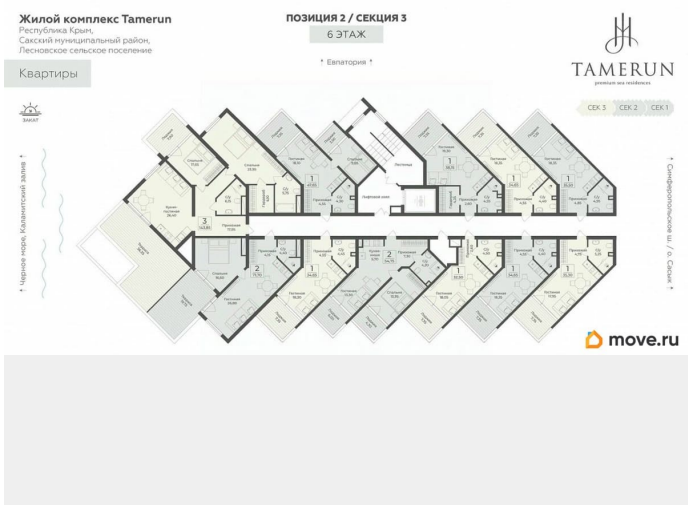

пространства и подземный паркинг.

Профессиональная сервисная компания с международным опытом возьмёт на себя все операционные вопросы по управлению и эксплуатации, обеспечивая 5-звёздочный уровень обслуживания.