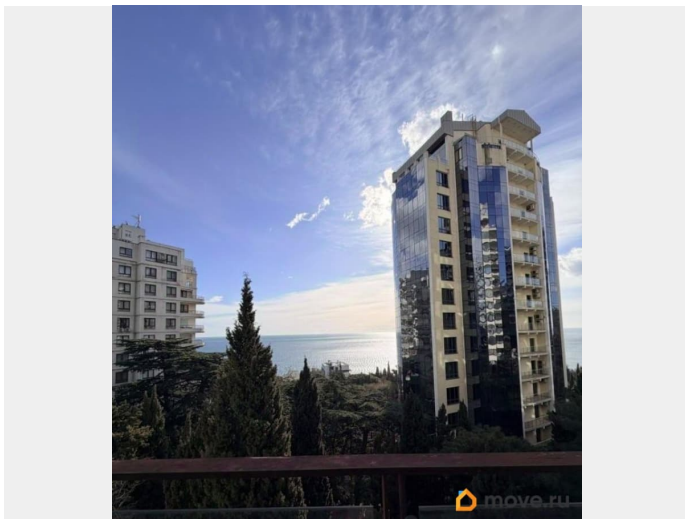

**Крым, Ялта, проезд Парковый, 6А**

**50 000 000 ₺**

Крым, Ялта, проезд Парковый, 6А

для заметок

совмещенный

Вид из окна

Ремонт

дизайнерский

лифт, парковка

## Описание

Арт. 92775787. Квартира с панорамным видом на море в ЖК «Омега», Приморский парк Площадь: 109,6 м² Планировка: изолированная спальня, просторная кухня-гостиная с выходом на террасу, две ваннные комнаты Потолки: 3 м Остекление: панорамное — много естественного света Состояние: полная готовность к проживанию, укомплектована мебелью и техникой ЖК «Омега» — элитный жилой комплекс в Ялте, расположенный в Приморском парке, в конце городской набережной, на границе Ялты и Ливадии. Престижный, экологичный район, подходящий для круглогодичного проживания и отдыха. До набережной и благоустроенных пляжей — 3 минуты пешком. Инфраструктура: закрытая территория с круглосуточной охраной; видеонаблюдение; подземный и наземный паркинг; детская площадка с бассейном и анимацией; центр эстетической медицины. Вся инфраструктура в шаговой доступности: эко-маркет, салоны красоты, спортзал, бассейн, рестораны. Дополнительные преимущества: продуманная планировка — идеально подходит для семьи или как инвестиционный актив с возможностью сдачи; минимальные платежи за обслуживание. Для удобства жильцов создана собственная управляющая компания. Свяжитесь с нами прямо сейчас, чтобы получить подробную информацию; организовать просмотр помещения; обсудить