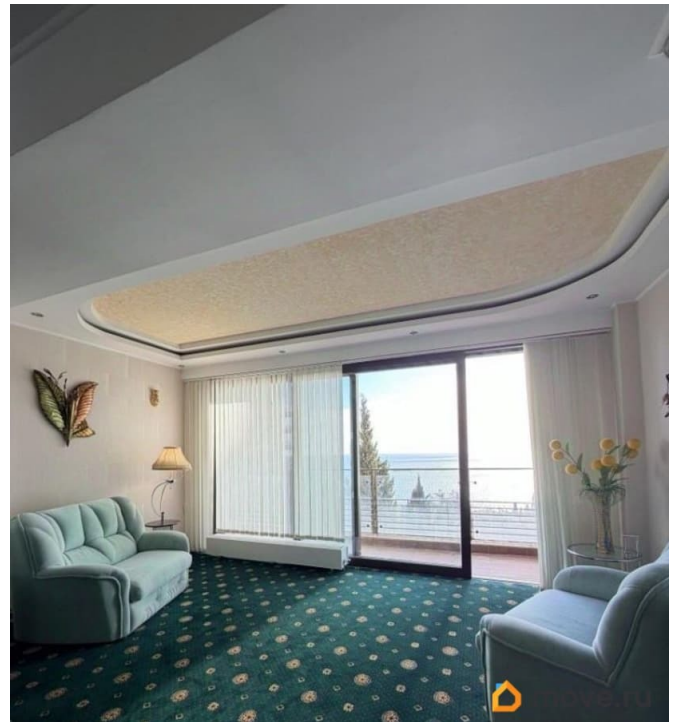

Крым, Ялта, проезд Парковый, 6А

50 000 000 ₺

Крым, Ялта, проезд Парковый, 6А

для заметок

Квартира

Количество комнат

2

Высота потолков

3 м

Жилая площадь

83.8 м²

Площадь кухни

19.2 м²

Общая площадь

109.6 м²

Этаж

5/15