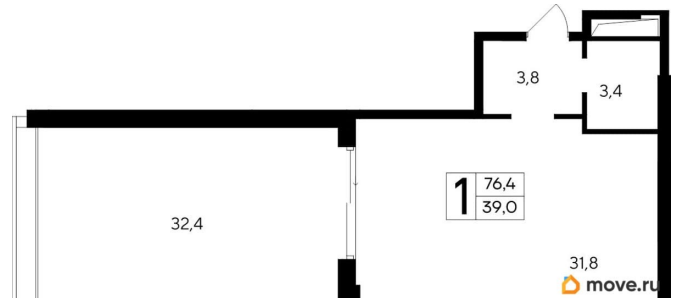

лифт

Описание

Продаются 1-комнатные апартаменты в строящемся доме (Дом 35 (Этап 1)), срок сдачи: IV-кв. 2028, общей площадью 76.4

для заметок

кв.м., на 11 этаже. Новый апарт-комплекс
«Ривьера Евпатория» от застройщика
«ИнтерСтрой» расположен по адресу:
Республика Крым, г. Евпатория, ул. Кирова,
35