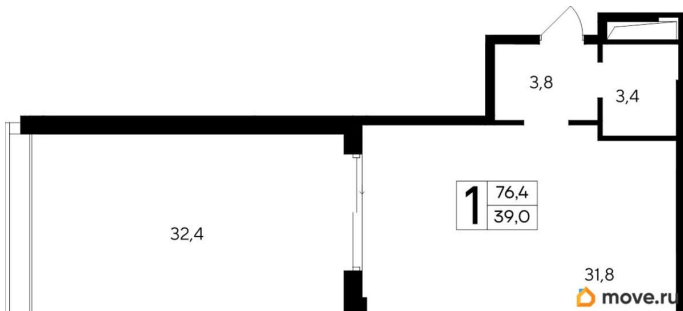

лифт

Описание

Продаются 1-комнатные апартаменты в строящемся доме (Дом 35 (Этап 1)), срок сдачи: IV-кв. 2028, общей площадью 76.4

для заметок

кв.м., на 11 этаже. Новый апарт-комплекс
«Ривьера Евпатория» от застройщика
«ИнтерСтрой» расположен по адресу:
Республика Крым, г. Евпатория, ул. Кирова,
35