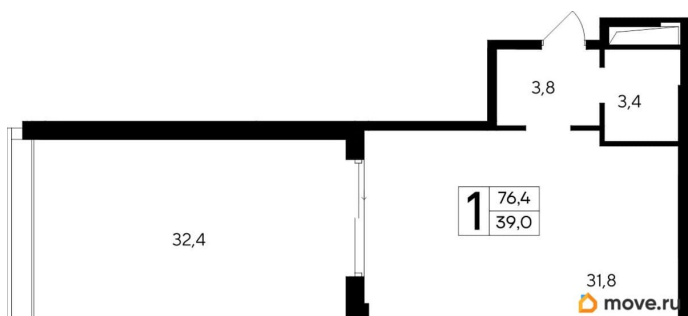

кв.м., на 11 этаже. Новый апарт-комплекс
«Ривьера Евпатория» от застройщика
«ИнтерСтрой» расположен по адресу:
Республика Крым, г. Евпатория, ул. Кирова,
35