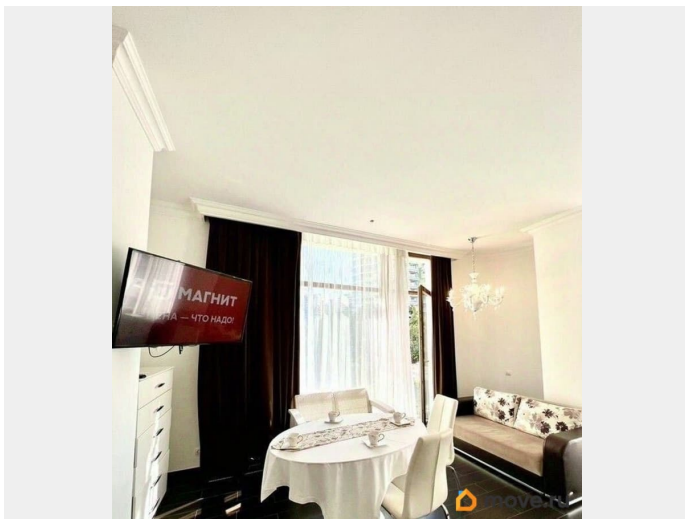

на море в любое удобное время