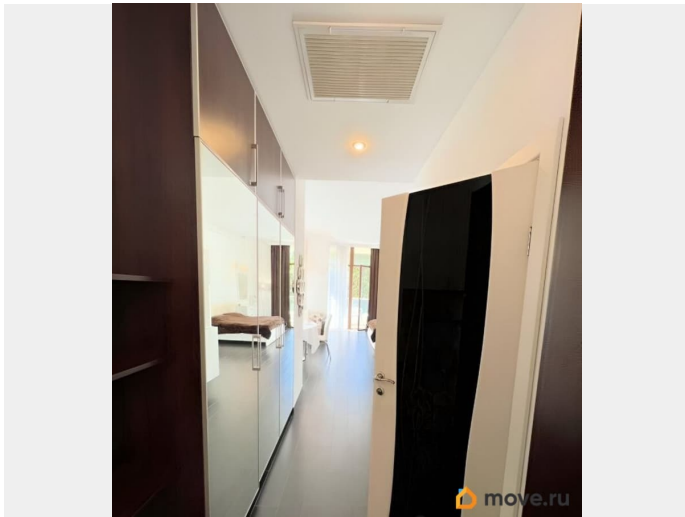

на море в любое удобное время