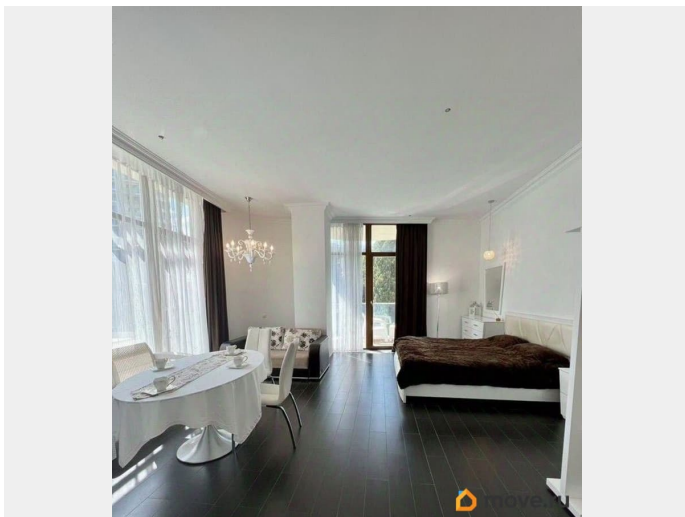

на море в любое удобное время