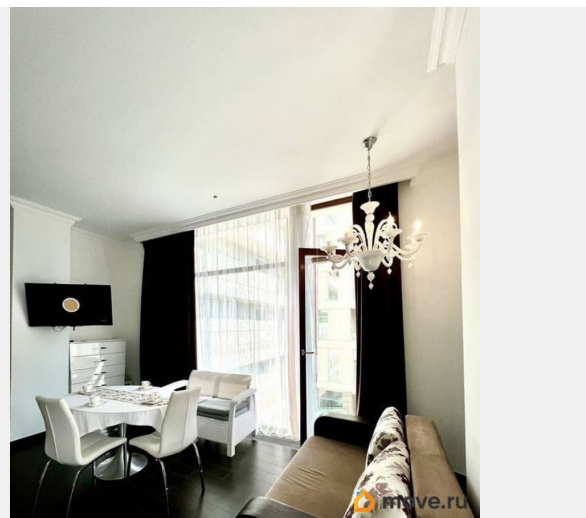

на море в любое удобное время