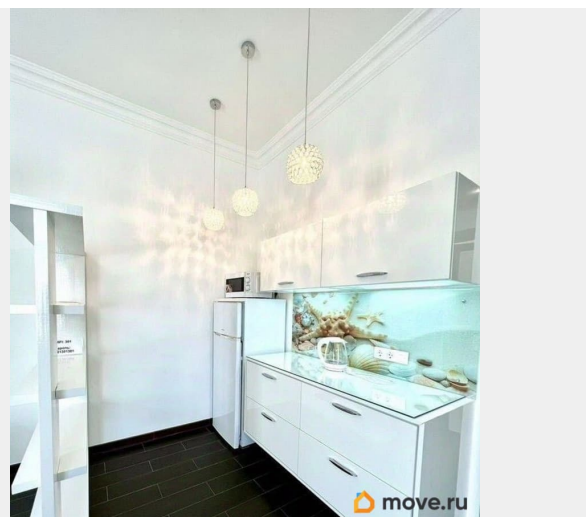

на море в любое удобное время