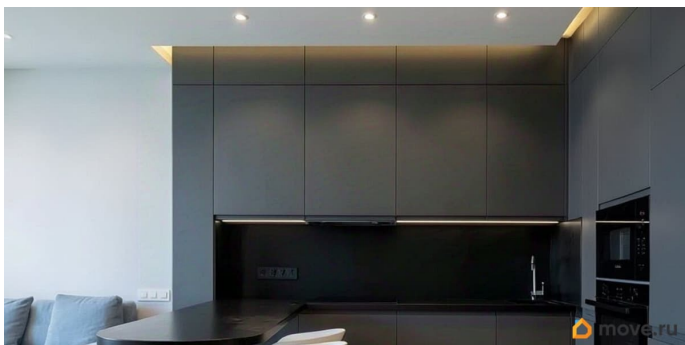

моря - не более 5 минут пешком. Звоните или пишите по делу. Покажу апартамент и отвечу на все вопросы.