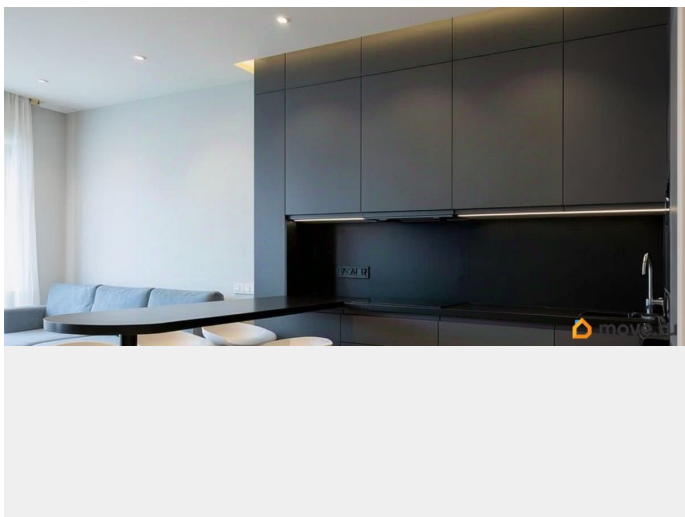

моря - не более 5 минут пешком. Звоните или пишите по делу. Покажу апартамент и отвечу на все вопросы.