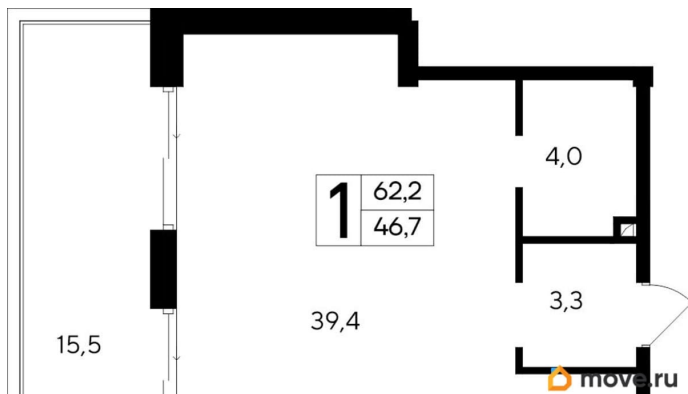

кв.м., на 8 этаже. Новый апарт-комплекс
«Ривьера Евпатория» от застройщика
«ИнтерСтрой» расположен по адресу:
Республика Крым, г. Евпатория, ул. Кирова,
35