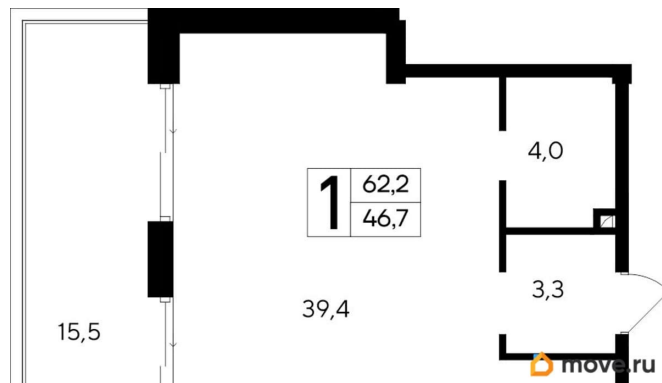

🕒 Создано: 21.11.2025 в 19:23

🔄 Обновлено: 31.03.2026 в 17:11

22 392 000 ₺

Квартира

Количество комнат

1

Высота потолков

3 м

Общая площадь

62.2 м²

Этаж

8/12

Детали объекта

Тип сделки

Продам

Раздел

[Квартиры](#)

Ремонт

без отделки

Квартира в новостройке

да

Год сдачи

4 квартал 2028 г.

лифт

Описание

Продаются 1-комнатные апартаменты в строящемся доме (Дом 35 (Этап 1)), срок сдачи: IV-кв. 2028, общей площадью 62.2

<https://krim.move.ru/objects/9286795239>

ИнтерСтрой, ИнтерСтрой

79012465659

для заметок