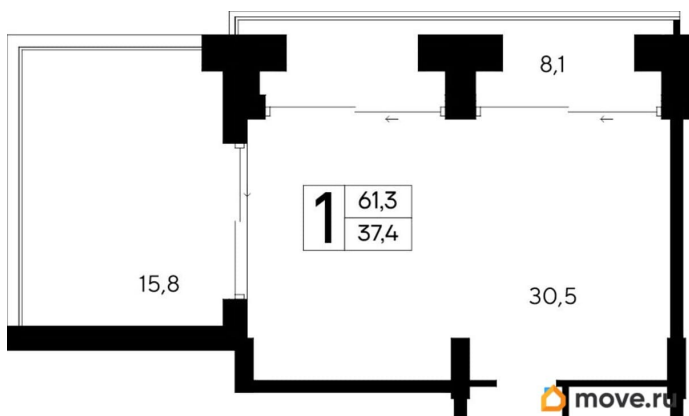

кв.м., на 9 этаже. Новый апарт-комплекс
«Ривьера Евпатория» от застройщика
«ИнтерСтрой» расположен по адресу:
Республика Крым, г. Евпатория, ул. Кирова,
35