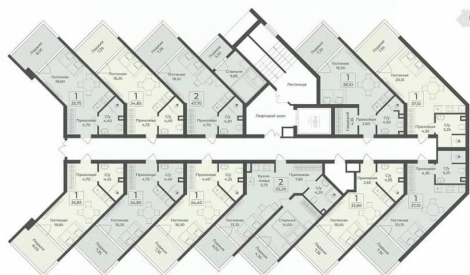

ПОЗИЦИЯ 2 / СЕКЦИЯ 1
2-9 ЭТАЖИ

TAMERUN
проектная организация

СЕК.3 СЕК.2 СЕК.1

Квартиры

Через море, Климатическая зона

Симферопольское ш. / 9. Секция 1

move.ru