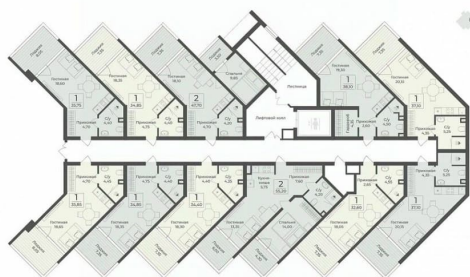

ПОЗИЦИЯ 2 / СЕКЦИЯ 1
2-9 ЭТАЖИ

TAMERUN
ЖИЛОЙ КОМПЛЕКС

СЕК.3 СЕК.2 СЕК.1

Квартиры

Через море, Южный берег Крыма

Симферопольское ш. / 9. Секция 1

move.ru