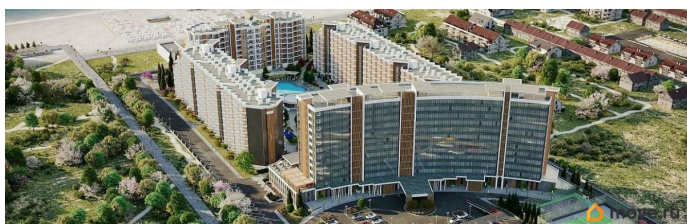

© Яндекс Яндекс Карты

Покупка в ипотеку

да

возможна ипотека, лифт

Описание

«Tamegin» - морская резиденция на Западном берегу Крыма, между городами Евпатория и Саки. Резиденция «Tamegin» представляет собой современный комплекс из четырёх корпусов высотой 9 и 12 этажей, гармонично вписанных в живописный ландшафт. Интерьеры выполнены в изысканном элегантном стиле с применением премиальных материалов — натурального мрамора, ценных пород дерева и высококачественной кожи. Просторные помещения наполнены естественным светом благодаря большим панорамным окнам, открывающим завораживающие виды на Черное море. Атмосфера резиденции пропитана уютом и гармонией, создавая идеальные условия для комфортной жизни и отдыха. Рядом с «Tamegin» находится Сасыкский заказник и самое крупное в Крыму солёное розовое озеро Сасык-Сиваш. На территории резиденции находится открытый бассейн с подогревом, окружённый шезлонгами и зоной отдыха, где можно наслаждаться теплыми лучами солнца и свежим морским бризом. Для любителей активного отдыха предусмотрен теннисный корт и фитнес-зал, оборудованный новейшими тренажёрами. В солнечной резиденции есть всё для жизни и интересного отдыха: собственный песчаный пляж и теннисный корт, бассейны с морской водой, рестораны и летнее кафе, зона СПА и фитнес-центр, общественно-деловые

Жилой комплекс Tamerun
Республика Крым,
Сакский муниципальный район,
Лесновское сельское поселение

ПОЗИЦИЯ 2 / СЕКЦИЯ 1
2-9 ЭТАЖИ

TAMERUN
ЖИЛОЙ КОМПЛЕКС

СЕК.3 СЕК.2 СЕК.1

Квартиры

Через море, Южный берег Крыма