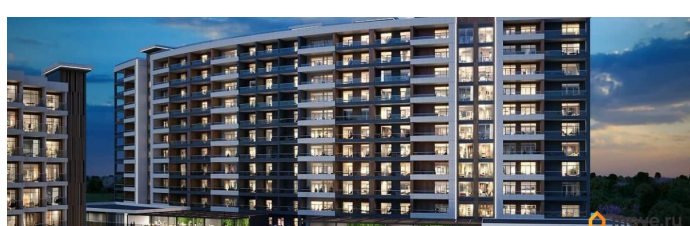

пространства и подземный паркинг.

Профессиональная сервисная компания с международным опытом возьмёт на себя все операционные вопросы по управлению и эксплуатации, обеспечивая 5-звёздочный уровень обслуживания.