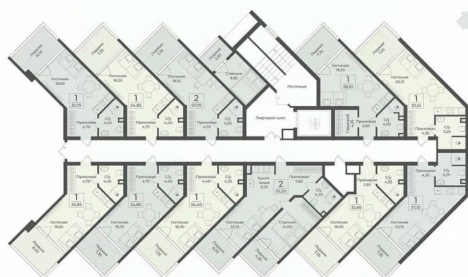

ПОЗИЦИЯ 2 / СЕКЦИЯ 1
2-9 ЭТАЖИ

TAMERUN
проектная организация

СЕК.3 СЕК.2 СЕК.1

Квартиры

* Елпатория *

* Черное море, Калевальский залив *

* Симферопольское ш. / 9. Секция *

move.ru