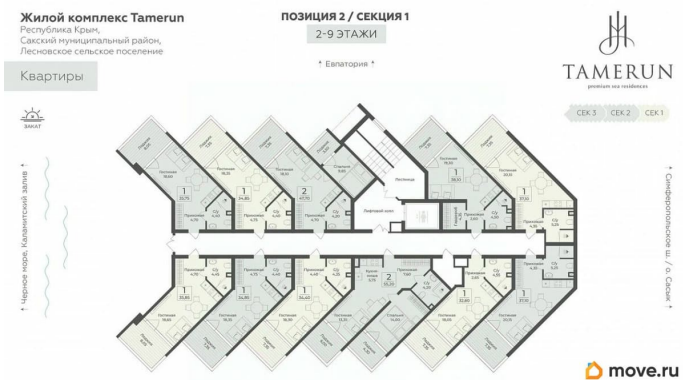

пространства и подземный паркинг.

Профессиональная сервисная компания с международным опытом возьмёт на себя все операционные вопросы по управлению и эксплуатации, обеспечивая 5-звёздочный уровень обслуживания.