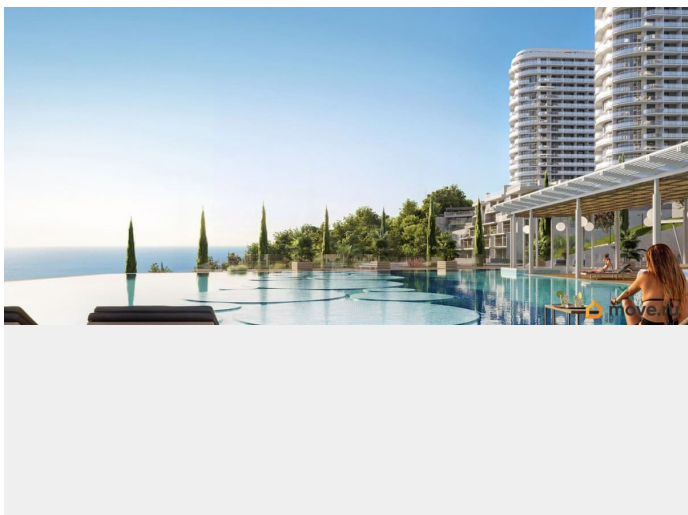

## Описание

Арт. 129238062 Продается апартамент формата 2-евро площадью 53,78 м2 в апартаментном комплексе бизнес-класса «Крымская Резиденция» в Алуште! Апартамент расположен на 12 этаже. Из окон открывается панорамный вид на море и горы. Апартамент находится в корпусе 8 «Левитан». Корпус строится в составе 3 очереди. Есть возможность дозаказать финишную отделку и комплектацию апартаментов мебелью и техникой в рамках готовых или индивидуального дизайн-проектов от застройщика. Продажа по переуступке прав требования. О комплексе «Крымская Резиденция» — это 10 современных корпусов, возводимых в три очереди, с собственной развитой инфраструктурой на территории. Уникальная треугольная архитектура обеспечивает панорамные виды на море, горы и город из каждого апартаментов. Расположение Профессорский Уголок, Алушта — сердце Южного берега Крыма: 500 метров до моря (5 минут пешком) Чистые благоустроенные пляжи Рядом: горы Демерджи, Чатыр-Даг и Кастель, водопад Джур-Джур, Крымский заповедник Аквапарк, дельфинарий, аквариум в шаговой доступности 1 час от аэропорта Симферополя 3 минуты на авто до автовокзала (15 минут пешком) Выход на Ялтинское шоссе Инфраструктура комплекса ТРЦ с кинотеатром, кафе, детским центром Фитнес-центр и SPA-зона Ресторан и бассейн

на крыше Открытый общий бассейн с фреш-баром Детский бассейн Спортплощадки и воркаут-зона с тренажерами Поля для мини-футбола и волейбола Зоны барбекю и релакс-зоны Фотоплощадка и смотровая площадка Открытые и подземные парковки Круглосуточный консьерж-сервис Подземный паркинг Звоните, чтобы узнать подробнее и забронировать студию в премиальном комплексе на Южном берегу Крыма!