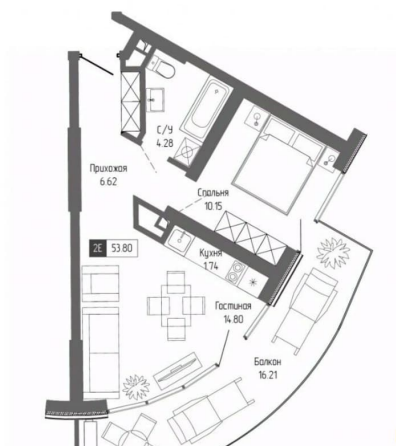

на крыше Открытый общий бассейн с фреш-баром Детский бассейн Спортплощадки и воркаут-зона с тренажерами Поля для мини-футбола и волейбола Зоны барбекю и релакс-зоны Фотоплощадка и смотровая площадка Открытые и подземные парковки Круглосуточный консьерж-сервис Подземный паркинг Звоните, чтобы узнать подробнее и забронировать студию в премиальном комплексе на Южном берегу Крыма!

move.ru