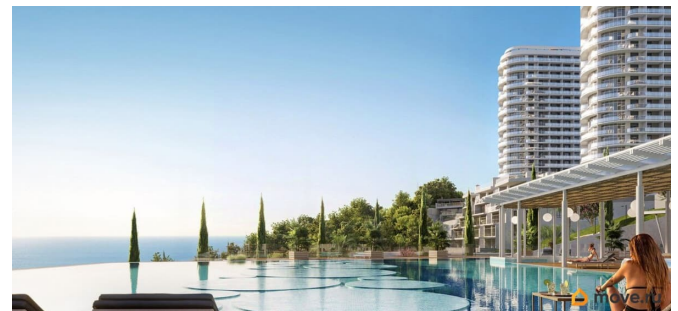

Павел Устиненко, Интеллект 360

79884707402

🕒 Создано: 29.01.2026 в 11:33

🔄 Обновлено: 01.04.2026 в 11:36

19 800 000 ₺

для заметок

Квартира

Количество комнат

1

Высота потолков

2.7 м

Жилая площадь

25 м²

Площадь кухни

1.7 м²

Общая площадь

53.78 м²

Этаж

12/20

Детали объекта

Тип сделки

Продам

Раздел

[Квартиры](#)

Тип санузла

совмещенный

Вид из окна

на улицу

Квартира в новостройке

да

Год сдачи