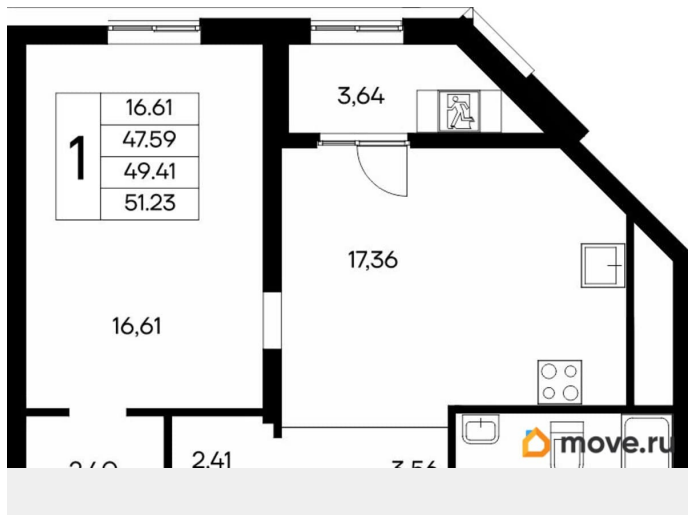

## Квартира

Количество комнат

1

Высота потолков

2.83 м

Общая площадь

51.23 м<sup>2</sup>

Этаж

## Описание

Продаётся 1-комнатная квартира в строящемся доме (Дом 3), срок сдачи: IV-кв. 2028, общей площадью 51.23 кв.м., на 9

для заметок

этаже. «Новый Судак» - кластер в Кварцевой долине Энергия кварца. Спокойствие гор. Ритм моря. Здесь начинается другая жизнь - спокойная, осознанная, наполненная светом, воздухом и внутренним равновесием. «Новый Судак» - первый в Судаке прогрессивный кластер, созданный для резидентов, которые ценят свой ритм, выбирают эстетику пространства и гармонию с природой.