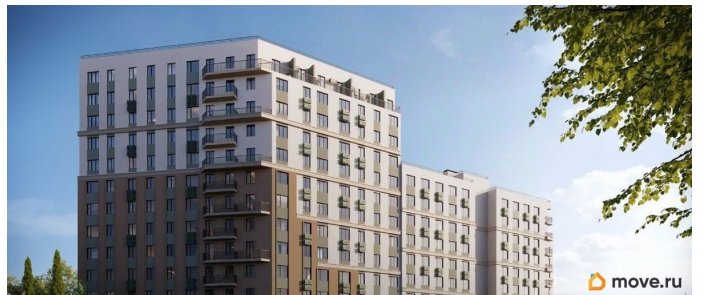

## Описание

Продаётся 1-комнатная квартира в строящемся доме (Дом 3), срок сдачи: IV-кв. 2028, общей площадью 50.84 кв.м., на 13

этаже. «Новый Судак» - кластер в Кварцевой долине Энергия кварца. Спокойствие гор. Ритм моря. Здесь начинается другая жизнь - спокойная, осознанная, наполненная светом, воздухом и внутренним равновесием. «Новый Судак» - первый в Судаке прогрессивный кластер, созданный для резидентов, которые ценят свой ритм, выбирают эстетику пространства и гармонию с природой.