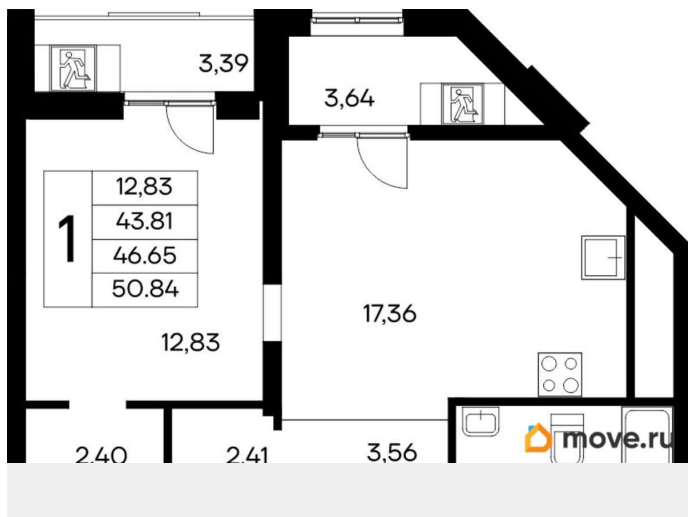

## Квартира

Количество комнат

1

Высота потолков

2.83 м

Общая площадь

50.84 м<sup>2</sup>

Этаж

## Описание

Продаётся 1-комнатная квартира в строящемся доме (Дом 3), срок сдачи: IV-кв. 2028, общей площадью 50.84 кв.м., на 13

этаже. «Новый Судак» - кластер в Кварцевой долине Энергия кварца. Спокойствие гор. Ритм моря. Здесь начинается другая жизнь - спокойная, осознанная, наполненная светом, воздухом и внутренним равновесием. «Новый Судак» - первый в Судаке прогрессивный кластер, созданный для резидентов, которые ценят свой ритм, выбирают эстетику пространства и гармонию с природой.