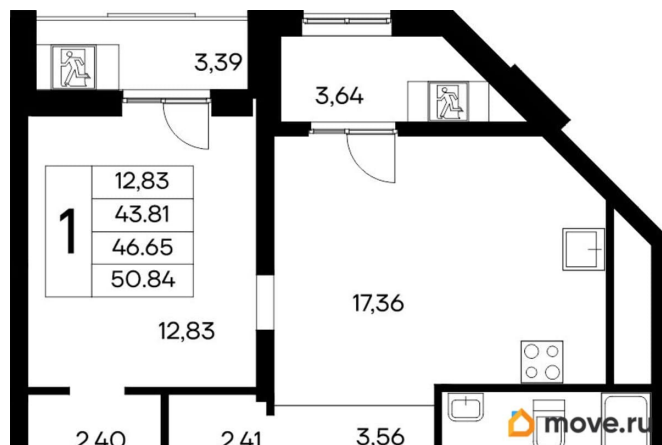

🕒 Создано: 10.04.2026 в 09:01

🔄 Обновлено: 17.04.2026 в 22:34

ИнтерСтрой, ИнтерСтрой

79325068221

11 133 960 ₺

для заметок

Квартира

Количество комнат

1

Высота потолков

2.83 м

Общая площадь

50.84 м²

Этаж

13/13