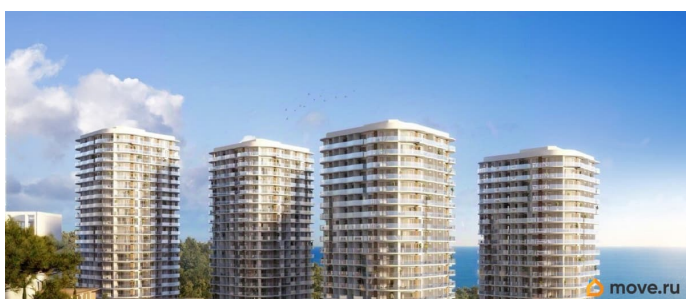

Рассрочка от 20%. Помощь в одобрении ипотеки. Для расчета условий Ваших платежей обратитесь, пожалуйста, в отдел продаж.

move.ru