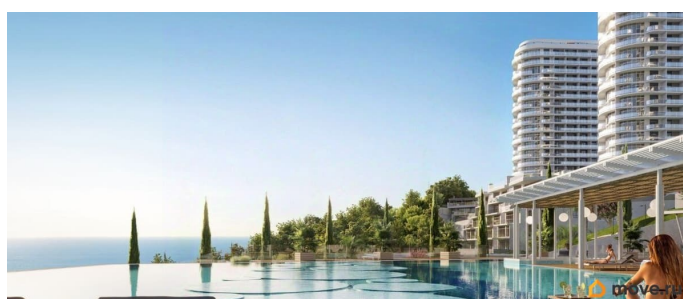

Рассрочка от 20%. Помощь в одобрении ипотеки. Для расчета условий Ваших платежей обратитесь, пожалуйста, в отдел продаж.

move.ru