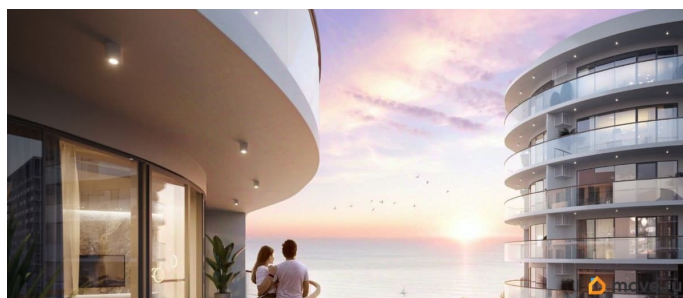

Рассрочка от 20%. Помощь в одобрении ипотеки. Для расчета условий Ваших платежей обратитесь, пожалуйста, в отдел продаж.

move.ru