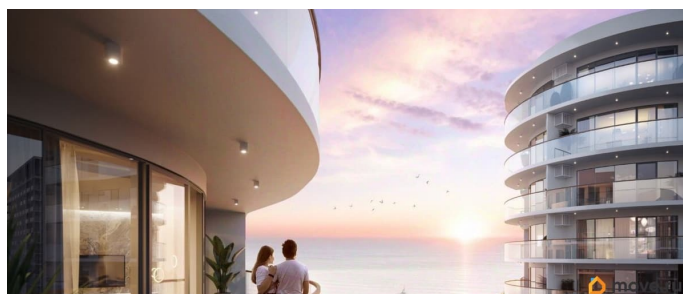

минуты на авто или 15 минут пешком.
Успейте приобрести шикарные апартаменты
у моря на старте продаж, по самым
выгодным ценам! Все подробности по
телефону, звоните! * Стоимость
действительна при 100% Оплате или
Ипотечке.