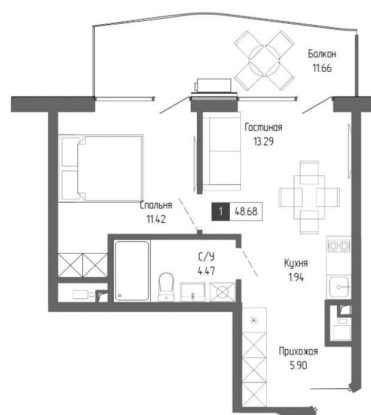

🕒 Создано: 20.11.2025 в 21:10

🔄 Обновлено: 15.12.2025 в 01:52

18 929 112 ₺

Квартира

Количество комнат

1

Высота потолков

3.15 м

Общая площадь

48.68 м²

Этаж

3/20

Детали объекта

Тип сделки

Продам

Раздел

[Квартиры](#)

Ремонт

с отделкой

Квартира в новостройке

да

Год сдачи

4 квартал 2026 г.

лифт

Описание

Продаются 1-комнатные апартаменты в строящемся доме (Корпус 7), срок сдачи: IV-кв. 2026, общей площадью 48.68 кв.м., на 3

<https://krim.move.ru/objects/9287413346>

Интеллект, Интеллект

79230577615

для заметок

move.ru