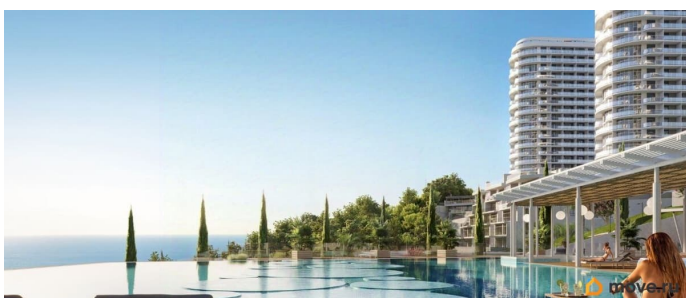

минуты на авто или 15 минут пешком.
Успейте приобрести шикарные апартаменты
у моря на старте продаж, по самым
выгодным ценам! Все подробности по
телефону, звоните! * Стоимость
действительна при 100% Оплате или
Ипотечке.