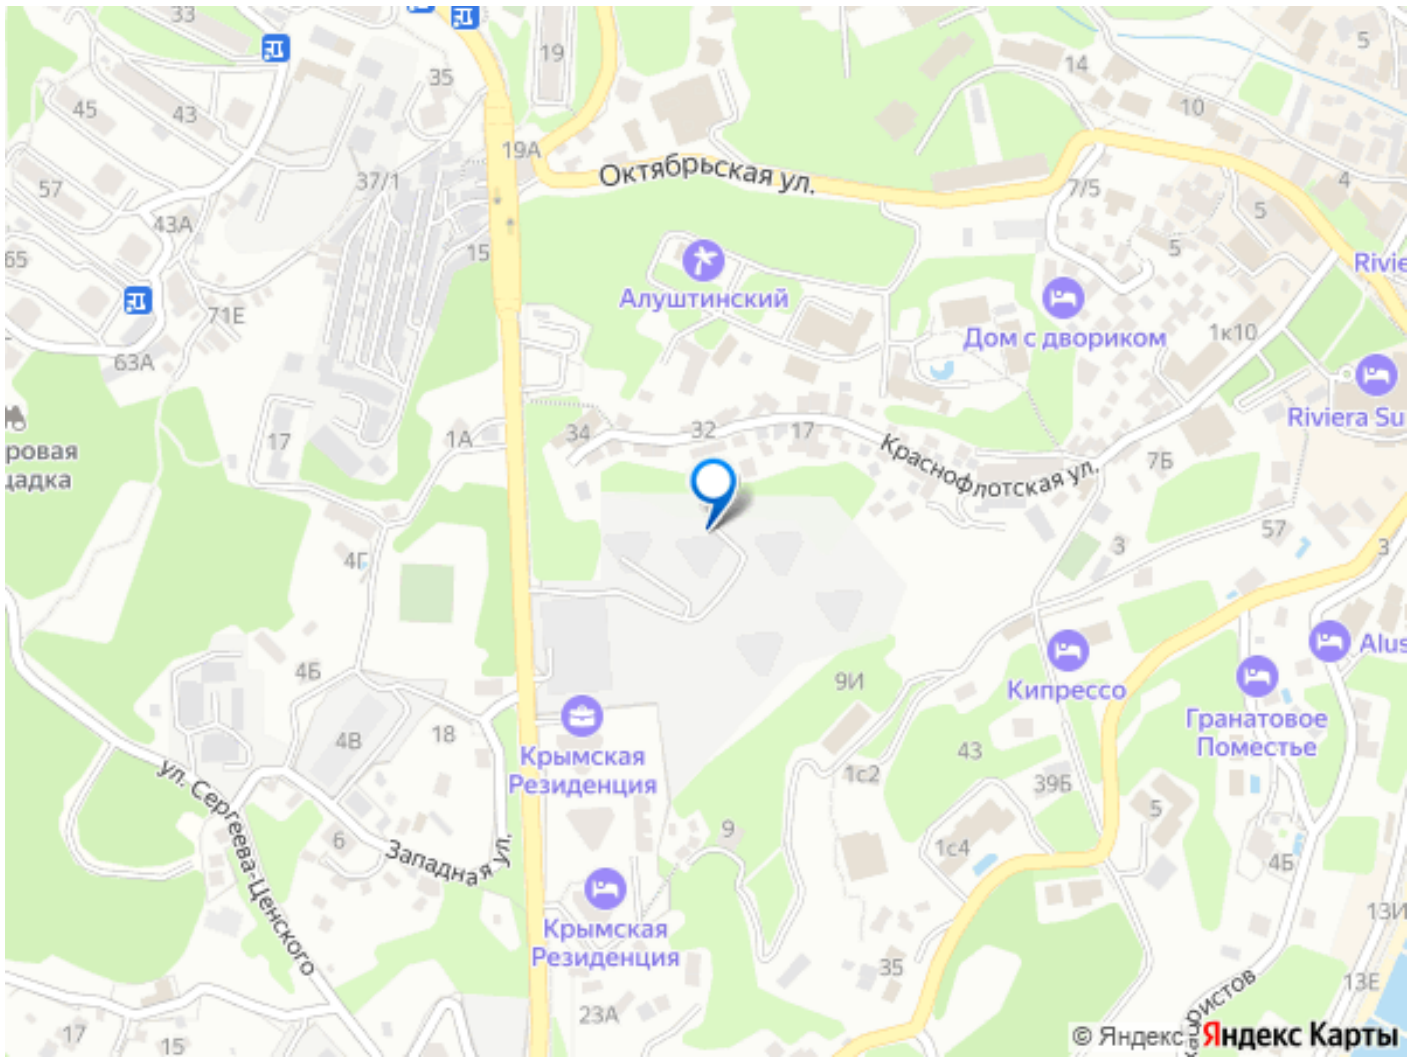

Move.ru - вся недвижимость России