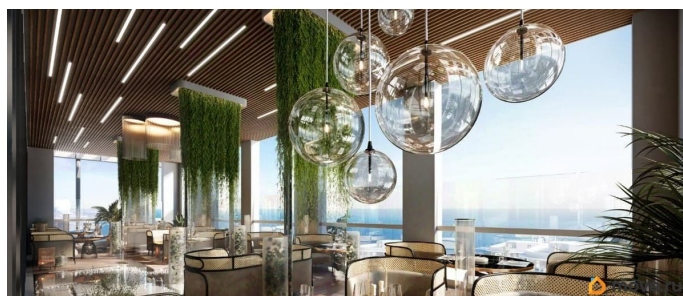

минуты на авто или 15 минут пешком.
Успейте приобрести шикарные апартаменты
у моря на старте продаж, по самым
выгодным ценам! Все подробности по
телефону, звоните! * Стоимость
действительна при 100% Оплате или
Ипотечке.