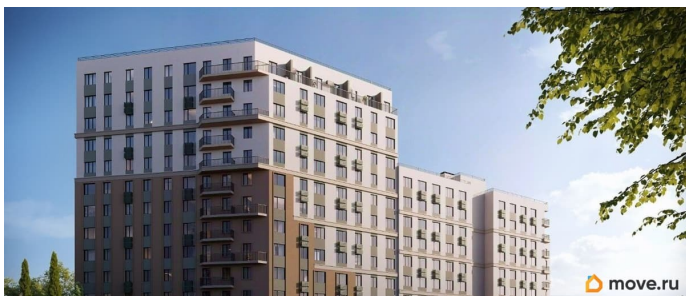

## Описание

Продаётся 2-комнатная квартира в строящемся доме (Дом 1), срок сдачи: IV-кв. 2028, общей площадью 48.08 кв.м., на 4

для заметок

этаже. «Новый Судак» - кластер в Кварцевой долине Энергия кварца. Спокойствие гор. Ритм моря. Здесь начинается другая жизнь - спокойная, осознанная, наполненная светом, воздухом и внутренним равновесием. «Новый Судак» - первый в Судаке прогрессивный кластер, созданный для резидентов, которые ценят свой ритм, выбирают эстетику пространства и гармонию с природой.