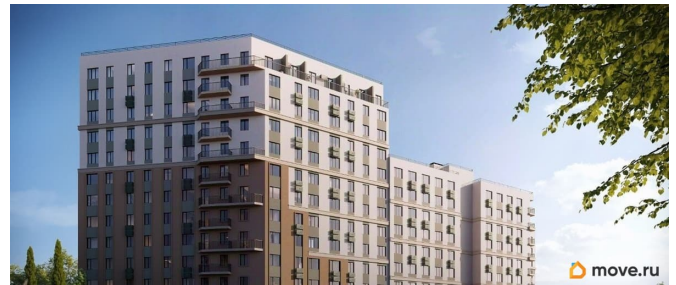

## Описание

Продаётся 2-комнатная квартира в строящемся доме (Дом 1), срок сдачи: IV-кв. 2028, общей площадью 48.08 кв.м., на 4

для заметок

этаже. «Новый Судак» - кластер в Кварцевой долине Энергия кварца. Спокойствие гор. Ритм моря. Здесь начинается другая жизнь - спокойная, осознанная, наполненная светом, воздухом и внутренним равновесием. «Новый Судак» - первый в Судаке прогрессивный кластер, созданный для резидентов, которые ценят свой ритм, выбирают эстетику пространства и гармонию с природой.