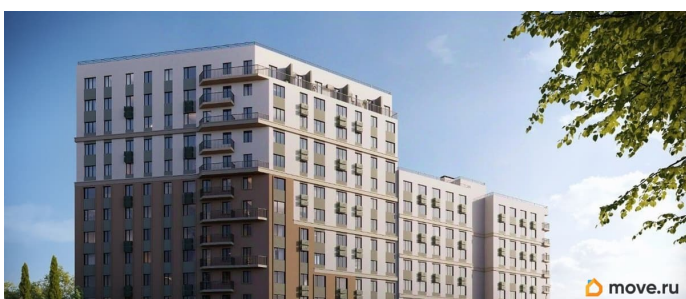

Год сдачи

4 квартал 2028 г.

лифт

Описание

Продаётся 1-комнатная квартира в строящемся доме (Дом 1), срок сдачи: IV-кв. 2028, общей площадью 48.08 кв.м., на 3 этаже. «Новый Судак» - кластер в Кварцевой долине Энергия кварца. Спокойствие гор. Ритм моря. Здесь начинается другая жизнь - спокойная, осознанная, наполненная светом, воздухом и внутренним равновесием. «Новый

Судак» - первый в Судаке прогрессивный кластер, созданный для резидентов, которые ценят свой ритм, выбирают эстетику пространства и гармонию с природой.

Move.ru - вся недвижимость России