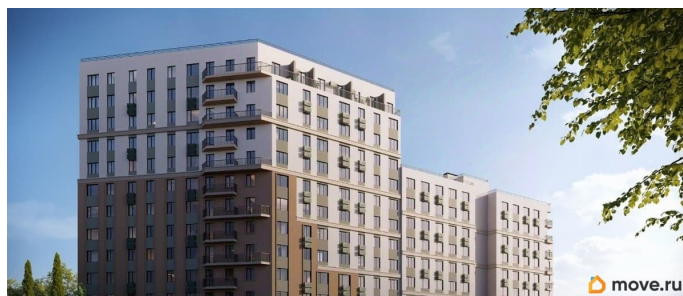

Ремонт

с отделкой

Квартира в новостройке

да

Год сдачи

4 квартал 2028 г.

лифт

Описание

Продаётся 1-комнатная квартира в строящемся доме (Дом 3), срок сдачи: IV-кв. 2028, общей площадью 48.08 кв.м., на 6

этаже. «Новый Судак» - кластер в Кварцевой долине Энергия кварца. Спокойствие гор. Ритм моря. Здесь начинается другая жизнь - спокойная, осознанная, наполненная светом, воздухом и внутренним равновесием. «Новый Судак» - первый в Судаке прогрессивный кластер, созданный для резидентов, которые ценят свой ритм, выбирают эстетику пространства и гармонию с природой.