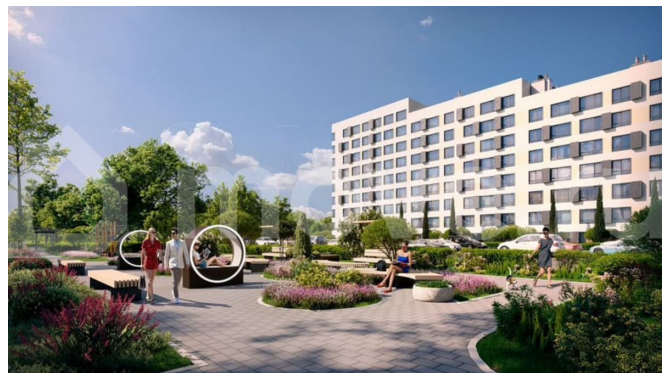

[Квартиры](#)

Ремонт

с отделкой

Квартира в новостройке

да

Описание

Квартира в жилом комплексе «Сезоны» от федерального застройщика ГК «ИнтерСтрой». Выгодное предложение: — Рассрочка от застройщика без %, на период строительства. — Первый взнос от 30%. Удобные условия оплаты: — Семейная ипотека от 6%. — Военная ипотека,

<https://krim.move.ru/objects/9292167018>

ООО ИнтерСтрой, Застройщик

«ИнтерСтрой»

89251234567

для заметок

возможность использовать мат. капитал. —
Оформление по договору долевого участия, с
регистрацией в Росреестре, и оплатой на
эскроу-счет. Полностью безопасная сделка! О
комплексе: «Сезоны» - это 12 домов
переменной этажности, где всё продумано до
мелочей. На территории будет построен
современный двухэтажный торговый центр,
всё необходимое - в шаговой доступности.
Первый этап строительства включает четыре
дома с секциями на 7, 8 и 9 этажей. В
продаже квартиры с предчистовой отделкой
White Box - вам остается только внести
финальные штрихи по своему вкусу. В доме
1,2 квартиры сдаются в черновой отделке. В
домах 3 и 4 все квартиры будут сдаваться с
отделкой White box. Расположение комплекса
- в перспективном районе Евпатории,
неподалёку от проспекта Победы.
Безусловные преимущества — приватные
дворы без машин — индивидуальное
отопление — дизайнерские холлы —
просторные бесшумные лифты —
ландшафтное озеленение с автополивом —
современные детские игровые площадки —
пространства для отдыха всей семьи —
удобные парковочные места и колясочные —
кладовые для сезонных вещей — полная
безбарьерная среда Все квартиры имеют
остекленные лоджии. Локация в центре
возможностей: — Центральная городская
набережная - 6 км — Ближайший пляж - 5 км
— Аквапарк - 6 км — Аэропорт - 68 км — ЖД-
вокзал Симферополя - 90 км Жилой комплекс
«Сезоны» дарит вдохновение и комфорт
круглый год.