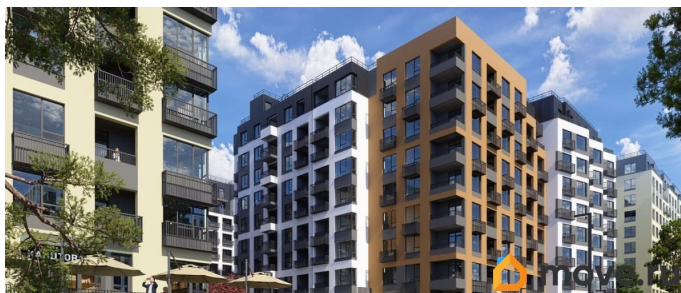

2 квартал 2028 г.

лифт

Описание

Продаётся 1-комнатная квартира в строящемся доме (Этап 4 (Секции А2, Ж2, Г4, В2, Г3)), срок сдачи: II-кв. 2028, общей

для заметок

площадью 47.18 кв.м., на 1 этаже. Новый жилой комплекс «Подсолнух» от застройщика «Монолит» расположен по адресу: Республика Крым, г. Симферополь, ул. Святителя Гурия