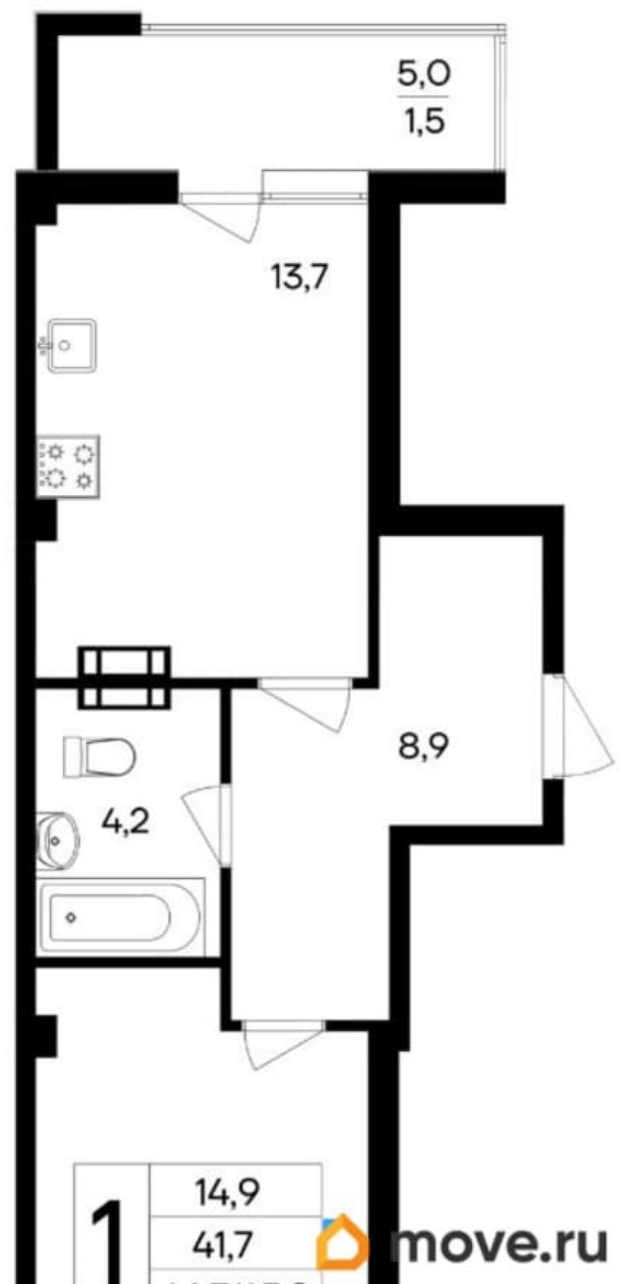

Квартира

Количество комнат

1

Высота потолков

2.72 м

Общая площадь

46.7 м²

Этаж

Год сдачи

4 квартал 2027 г.

лифт

Описание

Продаётся 1-комнатная квартира в строящемся доме (Дом 124 (2 этап)), срок

сдачи: IV-кв. 2027, общей площадью 46.7 кв.м., на 8 этаже. ЖК «БОТАНИКА» - это новый объект в тихом центре Симферополя. Комфорт проживания и развитая инфраструктура идеально сочетаются с прекрасной экологией и спокойным ритмом микрорайона. ПРОСТРАНСТВО ДЛЯ ЖИЗНИ В основе проекта лежит разумный подход к организации пространства внутри дома и за его пределами. Планировки в ЖК «Ботаника» органичны и удобны. Проектом предусмотрены одно- и двухкомнатные квартиры с остекленными балконами и лоджиями. Внутренняя среда комплекса организована по всем современным стандартам. Во дворе появятся спортивные и игровые площадки с новейшим оборудованием, зоны отдыха и озеленения. ИНФРАСТРУКТУРА На территории района расположены учреждения образования, клиническая больница, крупный рынок, торговые объекты, банки, салоны красоты и фитнес-центры. Удобная дорожная развязка и развитая сеть городских маршрутов позволяет за считанные минуты добраться в любую часть города (ж/д и автовокзала, выставочных залов, бизнес-объектов, центральных улиц и площадей) на любом виде транспорта. ЭКОЛОГИЯ КРЫМА Для прогулочных маршрутов жителей «Ботаники» доступны излюбленные места отдыха симферопольцев: Гагаринский парк с Чистыми прудами, Ботанический сад Таврического университета, детский парк с уникальными старыми деревьями, мини-зоопарком, юношеской обсерваторией, развивающими кружками. Доступность природных объектов и проживание в самом крупном развитом районе Симферополя делают комплекс «Ботаника» идеальным выбором для тех, кто ищет баланс между