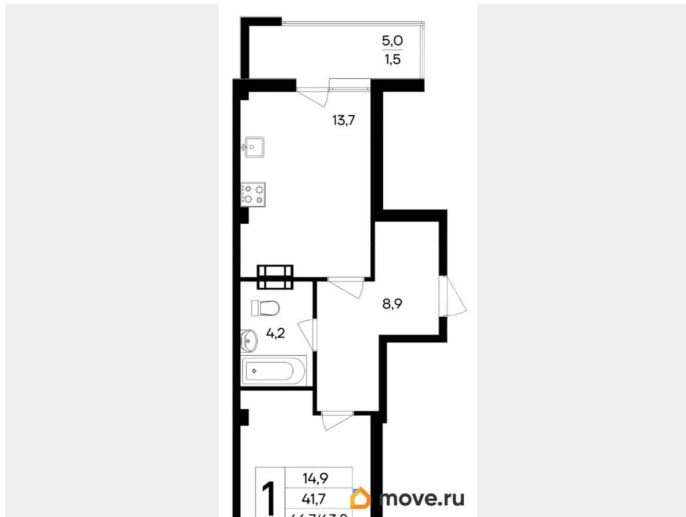

неповторимой крымской экологией и городским комфортом.