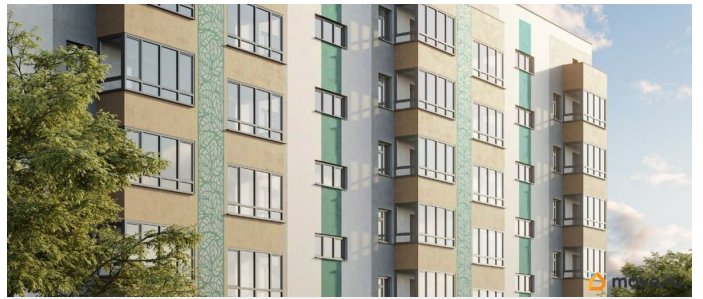

неповторимой крымской экологией и городским комфортом.