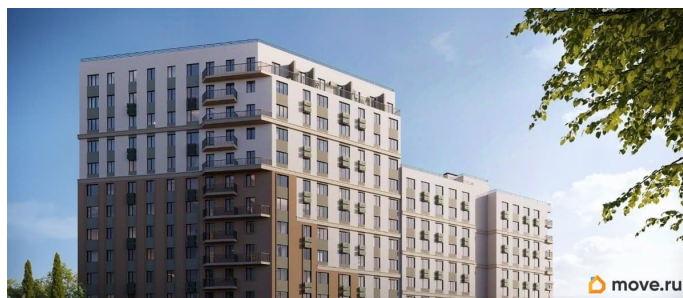

лифт

Описание

Продаётся 1-комнатная квартира в строящемся доме (Дом 3), срок сдачи: IV-кв. 2028, общей площадью 46.55 кв.м., на 2

для заметок

этаже. «Новый Судак» - кластер в Кварцевой долине Энергия кварца. Спокойствие гор. Ритм моря. Здесь начинается другая жизнь - спокойная, осознанная, наполненная светом, воздухом и внутренним равновесием. «Новый Судак» - первый в Судаке прогрессивный кластер, созданный для резидентов, которые ценят свой ритм, выбирают эстетику пространства и гармонию с природой.