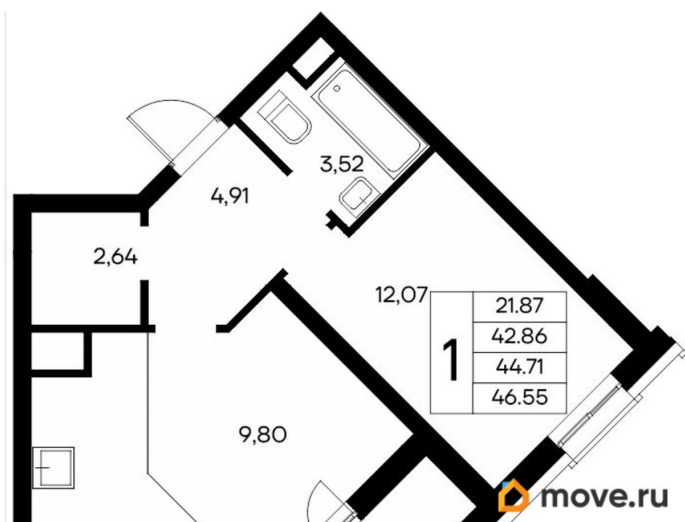

2.83 м

Общая площадь

46.55 м²

Этаж

2/13

Детали объекта

Тип сделки

Продам

лифт

Описание

Продаётся 1-комнатная квартира в строящемся доме (Дом 3), срок сдачи: IV-кв. 2028, общей площадью 46.55 кв.м., на 2

для заметок

этаже. «Новый Судак» - кластер в Кварцевой долине Энергия кварца. Спокойствие гор. Ритм моря. Здесь начинается другая жизнь - спокойная, осознанная, наполненная светом, воздухом и внутренним равновесием. «Новый Судак» - первый в Судаке прогрессивный кластер, созданный для резидентов, которые ценят свой ритм, выбирают эстетику пространства и гармонию с природой.