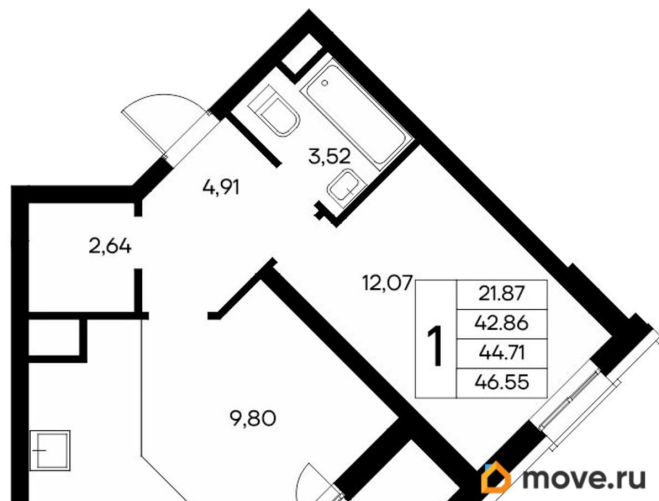

2.83 м

Общая площадь

46.55 м²

Этаж

2/13

Детали объекта

Тип сделки

Продам

лифт

Описание

Продаётся 1-комнатная квартира в строящемся доме (Дом 3), срок сдачи: IV-кв. 2028, общей площадью 46.55 кв.м., на 2

для заметок

этаже. «Новый Судак» - кластер в Кварцевой долине Энергия кварца. Спокойствие гор. Ритм моря. Здесь начинается другая жизнь - спокойная, осознанная, наполненная светом, воздухом и внутренним равновесием. «Новый Судак» - первый в Судаке прогрессивный кластер, созданный для резидентов, которые ценят свой ритм, выбирают эстетику пространства и гармонию с природой.