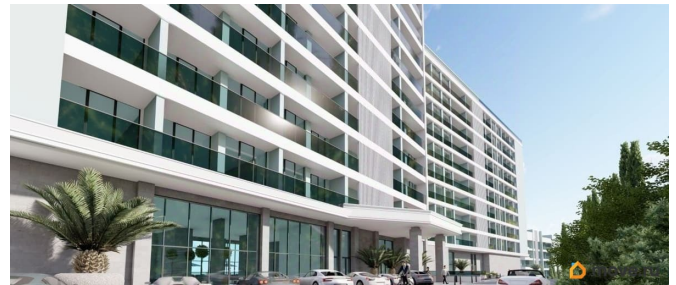

## Описание

Продаются 1-комнатные апартаменты в

сданном доме (Sky Plaza 4.0), срок сдачи: III-кв. 2025, общей площадью 46.4 кв.м., на 10 этаже. Вторая очередь апартаментов ЖК SkyPlaza2.0 расположена в юго-восточной части г. Ялта, в ее живописном районе - вблизи отеля «Ялта-Интурист» и Массандровского парка, на участке площадью 6833 м<sup>2</sup>. Из окон комплекса открывается великолепная панорама на море, парк и г. Ялту. На северо-западе ЖК граничит с территорией пансионата «Массандра», с севера - Массандровским парком, на востоке - отель «Ялта интурист», а на юго-востоке ограничен улицей Дrajинского. На участке у дома произрастают ценные породы деревьев, которые максимально сохраняются или пересаживаются. Озеленение участка составляет 25%. Основной подъезд к апартаментам и въезд в паркинг осуществляется с ул. Дrajинского. Вход в здание осуществляется с юго-восточной стороны здания, через парадный внутренний двор - курдонёр. Для маломобильных групп населения предусмотрены пандусы с уклоном 1:20 по обеим сторонам двора. 50 метров до векового Массандровского парка - это почти 42 гектара благоустроенной парковой зоны с экзотическими и крымскими растениями. Тут растёт целебный можжевельник, итальянские и крымские сосны, бамбук и ливанский кедр. Всего в 10 минутах ходьбы прогулочным шагом расположены фитнес и SPA-центры, рестораны, прогулочные зоны, зоопарк, веревочный парк для детей и взрослых, аквапарк. На территории ЖК SkyPlaza расположена игровая площадка для детей и гостевая парковка. На площадке предусмотрено мягкое покрытие. Площадка имеет огороженную территорию.