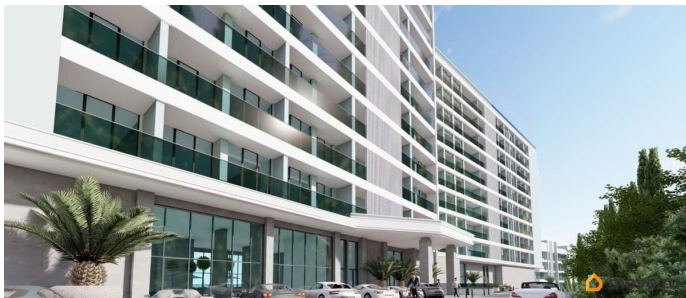

## Описание

Продаются 1-комнатные апартаменты в

сданном доме (Sky Plaza 4.0), срок сдачи: III-кв. 2025, общей площадью 46.4 кв.м., на 10 этаже. Вторая очередь апартаментов ЖК SkyPlaza2.0 расположена в юго-восточной части г. Ялта, в ее живописном районе - вблизи отеля «Ялта-Интурист» и Массандровского парка, на участке площадью 6833 м<sup>2</sup>. Из окон комплекса открывается великолепная панорама на море, парк и г. Ялту. На северо-западе ЖК граничит с территорией пансионата «Массандра», с севера - Массандровским парком, на востоке - отель «Ялта интурист», а на юго-востоке ограничен улицей Дrajинского. На участке у дома произрастают ценные породы деревьев, которые максимально сохраняются или пересаживаются. Озеленение участка составляет 25%. Основной подъезд к апартаментам и въезд в паркинг осуществляется с ул. Дrajинского. Вход в здание осуществляется с юго-восточной стороны здания, через парадный внутренний двор - курдонёр. Для маломобильных групп населения предусмотрены пандусы с уклоном 1:20 по обеим сторонам двора. 50 метров до векового Массандровского парка - это почти 42 гектара благоустроенной парковой зоны с экзотическими и крымскими растениями. Тут растёт целебный можжевельник, итальянские и крымские сосны, бамбук и ливанский кедр. Всего в 10 минутах ходьбы прогулочным шагом расположены фитнес и SPA-центры, рестораны, прогулочные зоны, зоопарк, веревочный парк для детей и взрослых, аквапарк. На территории ЖК SkyPlaza расположена игровая площадка для детей и гостевая парковка. На площадке предусмотрено мягкое покрытие. Площадка имеет огороженную территорию.