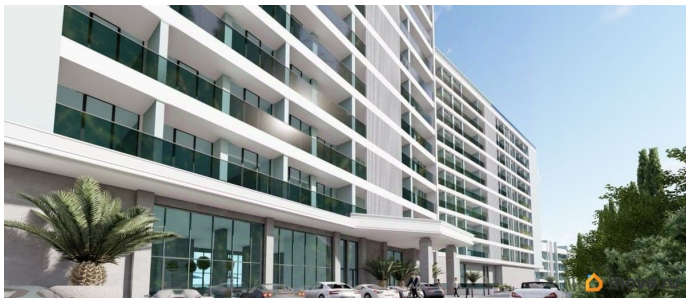

Квартира в новостройке

да

Год сдачи

3 квартал 2025 г.

лифт

Описание

Продаются 1-комнатные апартаменты в

сданном доме (Sky Plaza 4.0), срок сдачи: III-кв. 2025, общей площадью 46.4 кв.м., на 10 этаже. Вторая очередь апартаментов ЖК SkyPlaza2.0 расположена в юго-восточной части г. Ялта, в ее живописном районе - вблизи отеля «Ялта-Интурист» и Массандровского парка, на участке площадью 6833 м2. Из окон комплекса открывается великолепная панорама на море, парк и г. Ялту. На северо-западе ЖК граничит с территорией пансионата «Массандра», с севера - Массандровским парком, на востоке - отель «Ялта интурист», а на юго-востоке ограничен улицей Дражинского. На участке у дома произрастают ценные породы деревьев, которые максимально сохраняются или пересаживаются. Озеленение участка составляет 25%. Основной подъезд к апартаментам и въезд в паркинг осуществляется с ул. Дражинского. Вход в здание осуществляется с юго-восточной стороны здания, через парадный внутренний двор - курдонёр. Для маломобильных групп населения предусмотрены пандусы с уклоном 1:20 по обеим сторонам двора. 50 метров до векового Массандровского парка - это почти 42 гектара благоустроенной парковой зоны с экзотическими и крымскими растениями. Тут растёт целебный можжевельник, итальянские и крымские сосны, бамбук и ливанский кедр. Всего в 10 минутах ходьбы прогулочным шагом расположены фитнес и SPA-центры, рестораны, прогулочные зоны, зоопарк, веревочный парк для детей и взрослых, аквапарк. На территории ЖК SkyPlaza расположена игровая площадка для детей и гостевая парковка. На площадке предусмотрено мягкое покрытие. Площадка имеет огороженную территорию.