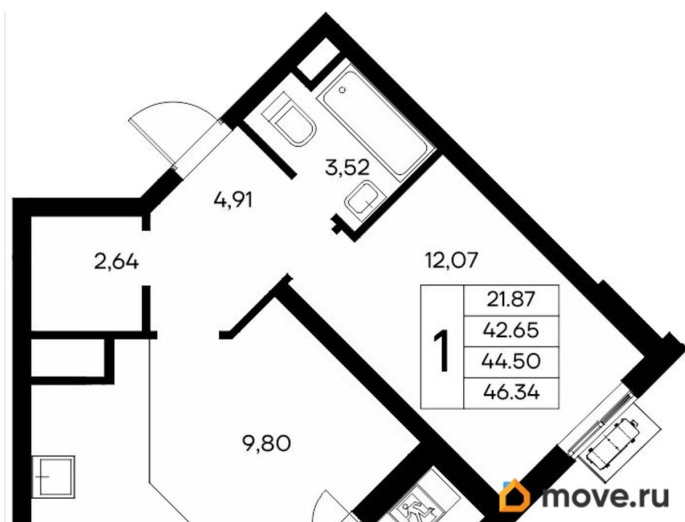

2.83 м

Общая площадь

46.34 м²

Этаж

8/13

Детали объекта

Тип сделки

Продам

лифт

Описание

Продаётся 1-комнатная квартира в строящемся доме (Дом 3), срок сдачи: IV-кв. 2028, общей площадью 46.34 кв.м., на 8

для заметок

этаже. «Новый Судак» - кластер в Кварцевой долине Энергия кварца. Спокойствие гор. Ритм моря. Здесь начинается другая жизнь - спокойная, осознанная, наполненная светом, воздухом и внутренним равновесием. «Новый Судак» - первый в Судаке прогрессивный кластер, созданный для резидентов, которые ценят свой ритм, выбирают эстетику пространства и гармонию с природой.