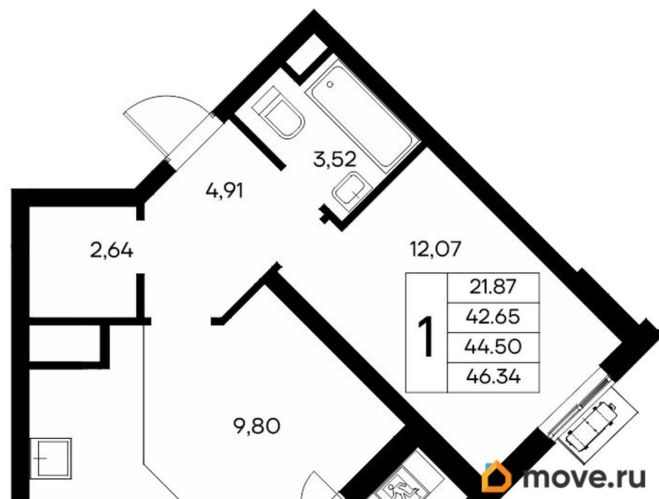

2.83 м

Общая площадь

46.34 м²

Этаж

8/13

Детали объекта

Тип сделки

Продам

лифт

Описание

Продаётся 1-комнатная квартира в строящемся доме (Дом 3), срок сдачи: IV-кв. 2028, общей площадью 46.34 кв.м., на 8

для заметок

этаже. «Новый Судак» - кластер в Кварцевой долине Энергия кварца. Спокойствие гор. Ритм моря. Здесь начинается другая жизнь - спокойная, осознанная, наполненная светом, воздухом и внутренним равновесием. «Новый Судак» - первый в Судаке прогрессивный кластер, созданный для резидентов, которые ценят свой ритм, выбирают эстетику пространства и гармонию с природой.