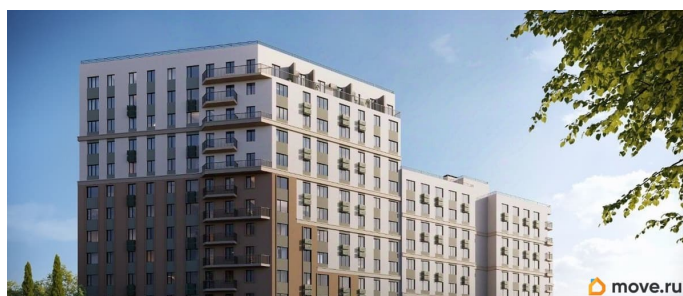

лифт

Описание

Продаётся 1-комнатная квартира в строящемся доме (Дом 3), срок сдачи: IV-кв. 2028, общей площадью 46.34 кв.м., на 8

для заметок

этаже. «Новый Судак» - кластер в Кварцевой долине Энергия кварца. Спокойствие гор. Ритм моря. Здесь начинается другая жизнь - спокойная, осознанная, наполненная светом, воздухом и внутренним равновесием. «Новый Судак» - первый в Судаке прогрессивный кластер, созданный для резидентов, которые ценят свой ритм, выбирают эстетику пространства и гармонию с природой.