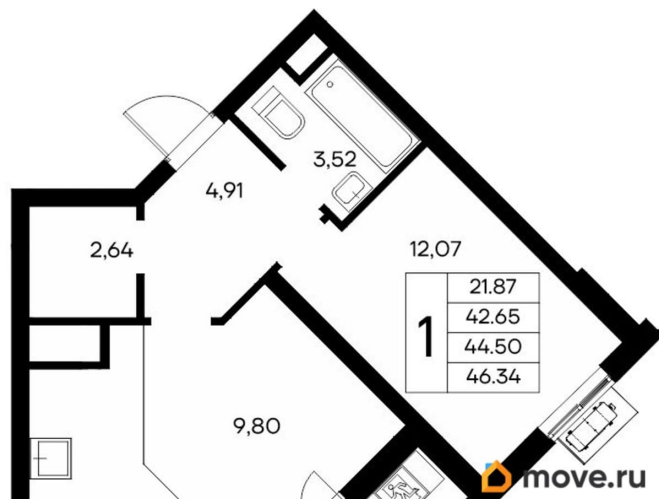

2.83 м

Общая площадь

46.34 м<sup>2</sup>

Этаж

8/13

**Детали объекта**

Тип сделки

Продам

лифт

**Описание**

Продаётся 1-комнатная квартира в строящемся доме (Дом 3), срок сдачи: IV-кв. 2028, общей площадью 46.34 кв.м., на 8

для заметок

этаже. «Новый Судак» - кластер в Кварцевой долине Энергия кварца. Спокойствие гор. Ритм моря. Здесь начинается другая жизнь - спокойная, осознанная, наполненная светом, воздухом и внутренним равновесием. «Новый Судак» - первый в Судаке прогрессивный кластер, созданный для резидентов, которые ценят свой ритм, выбирают эстетику пространства и гармонию с природой.