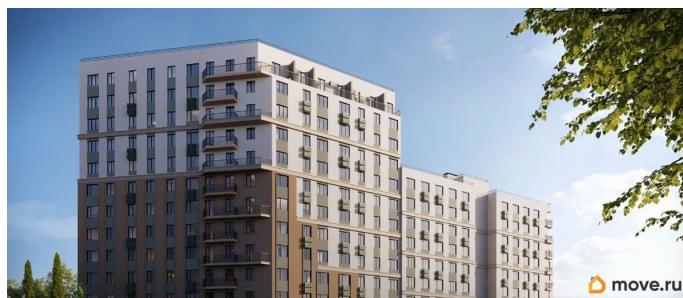

лифт

**Описание**

Продаётся 1-комнатная квартира в строящемся доме (Дом 3), срок сдачи: IV-кв. 2028, общей площадью 46.34 кв.м., на 8

для заметок

этаже. «Новый Судак» - кластер в Кварцевой долине Энергия кварца. Спокойствие гор. Ритм моря. Здесь начинается другая жизнь - спокойная, осознанная, наполненная светом, воздухом и внутренним равновесием. «Новый Судак» - первый в Судаке прогрессивный кластер, созданный для резидентов, которые ценят свой ритм, выбирают эстетику пространства и гармонию с природой.