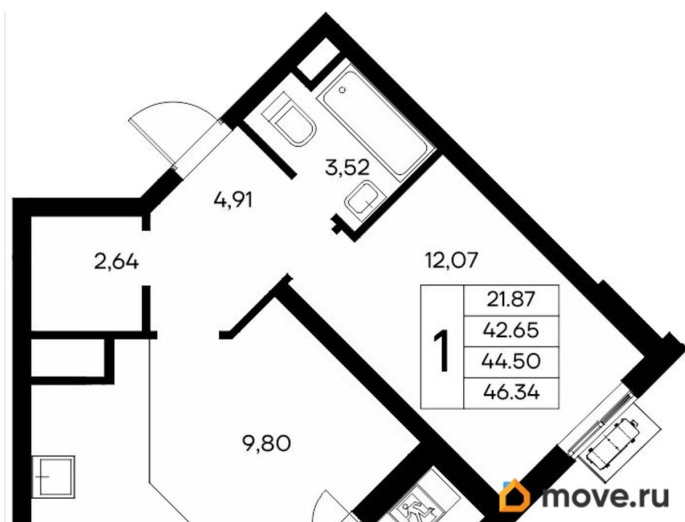

2.83 м

Общая площадь

46.34 м<sup>2</sup>

Этаж

8/13

**Детали объекта**

Тип сделки

Продам

лифт

**Описание**

Продаётся 1-комнатная квартира в строящемся доме (Дом 3), срок сдачи: IV-кв. 2028, общей площадью 46.34 кв.м., на 8

для заметок

этаже. «Новый Судак» - кластер в Кварцевой долине Энергия кварца. Спокойствие гор. Ритм моря. Здесь начинается другая жизнь - спокойная, осознанная, наполненная светом, воздухом и внутренним равновесием. «Новый Судак» - первый в Судаке прогрессивный кластер, созданный для резидентов, которые ценят свой ритм, выбирают эстетику пространства и гармонию с природой.