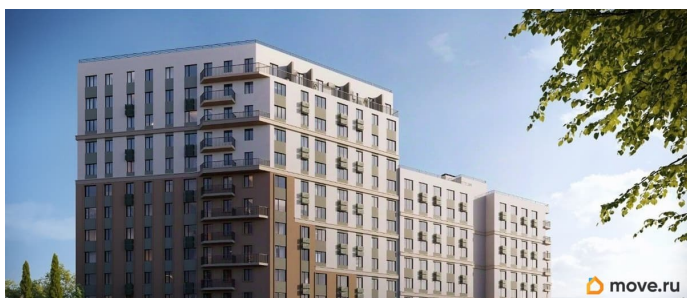

Ремонт

с отделкой

Квартира в новостройке

да

Год сдачи

4 квартал 2028 г.

лифт

Описание

Продаётся 1-комнатная квартира в строящемся доме (Дом 2), срок сдачи: IV-кв. 2028, общей площадью 45.43 кв.м., на 2

этаже. «Новый Судак» - кластер в Кварцевой долине Энергия кварца. Спокойствие гор. Ритм моря. Здесь начинается другая жизнь - спокойная, осознанная, наполненная светом, воздухом и внутренним равновесием. «Новый Судак» - первый в Судаке прогрессивный кластер, созданный для резидентов, которые ценят свой ритм, выбирают эстетику пространства и гармонию с природой.