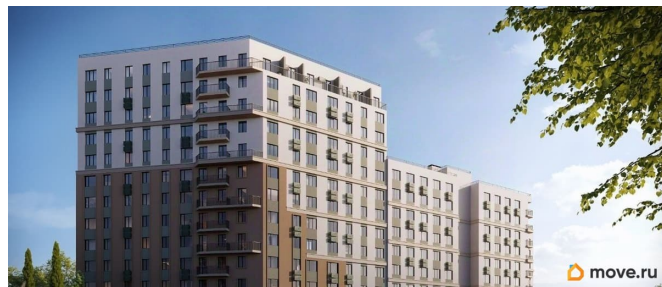

9 503 230 ₺

для заметок

Квартира

Количество комнат

1

Высота потолков

2.83 м

Общая площадь

45.47 м²

Этаж

2/9