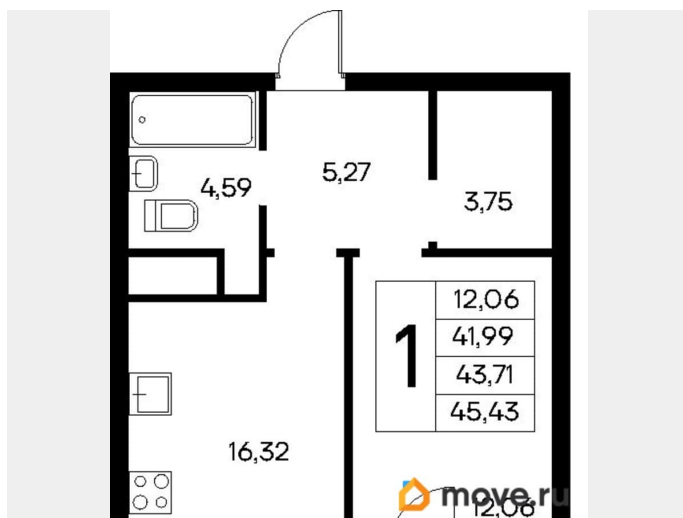

9 503 230 ₺

для заметок

Квартира

Количество комнат

1

Высота потолков

2.83 м

Общая площадь

45.47 м²

Этаж

2/9

Детали объекта

Тип сделки

Продам

Раздел

[Квартиры](#)

Продаётся 1-комнатная квартира в строящемся доме (Дом 2), срок сдачи: IV-кв. 2028, общей площадью 45.43 кв.м., на 2

этаже. «Новый Судак» - кластер в Кварцевой долине Энергия кварца. Спокойствие гор. Ритм моря. Здесь начинается другая жизнь - спокойная, осознанная, наполненная светом, воздухом и внутренним равновесием. «Новый Судак» - первый в Судаке прогрессивный кластер, созданный для резидентов, которые ценят свой ритм, выбирают эстетику пространства и гармонию с природой.